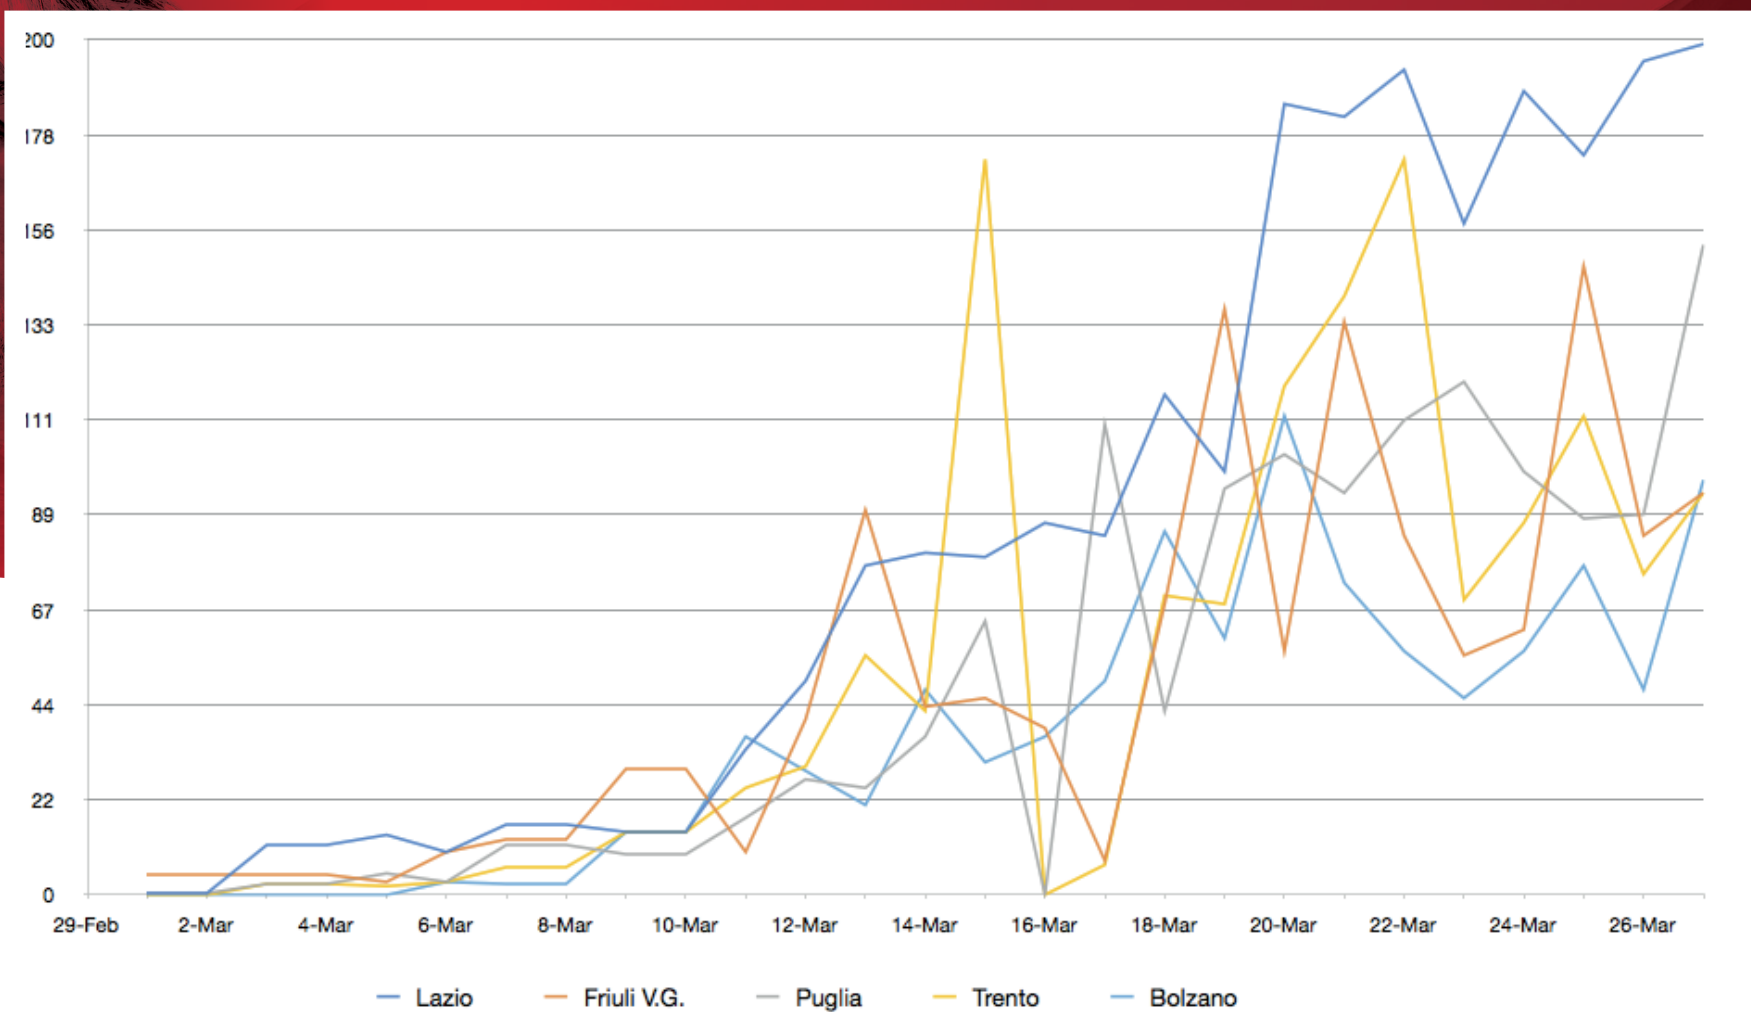

Nuovi contagi Gruppo 3

PIETRO PAOLO ALESSANDRELLO
Consulting, Training and Mentoring

Tel: +39 055 289904
www.alessandrello.org