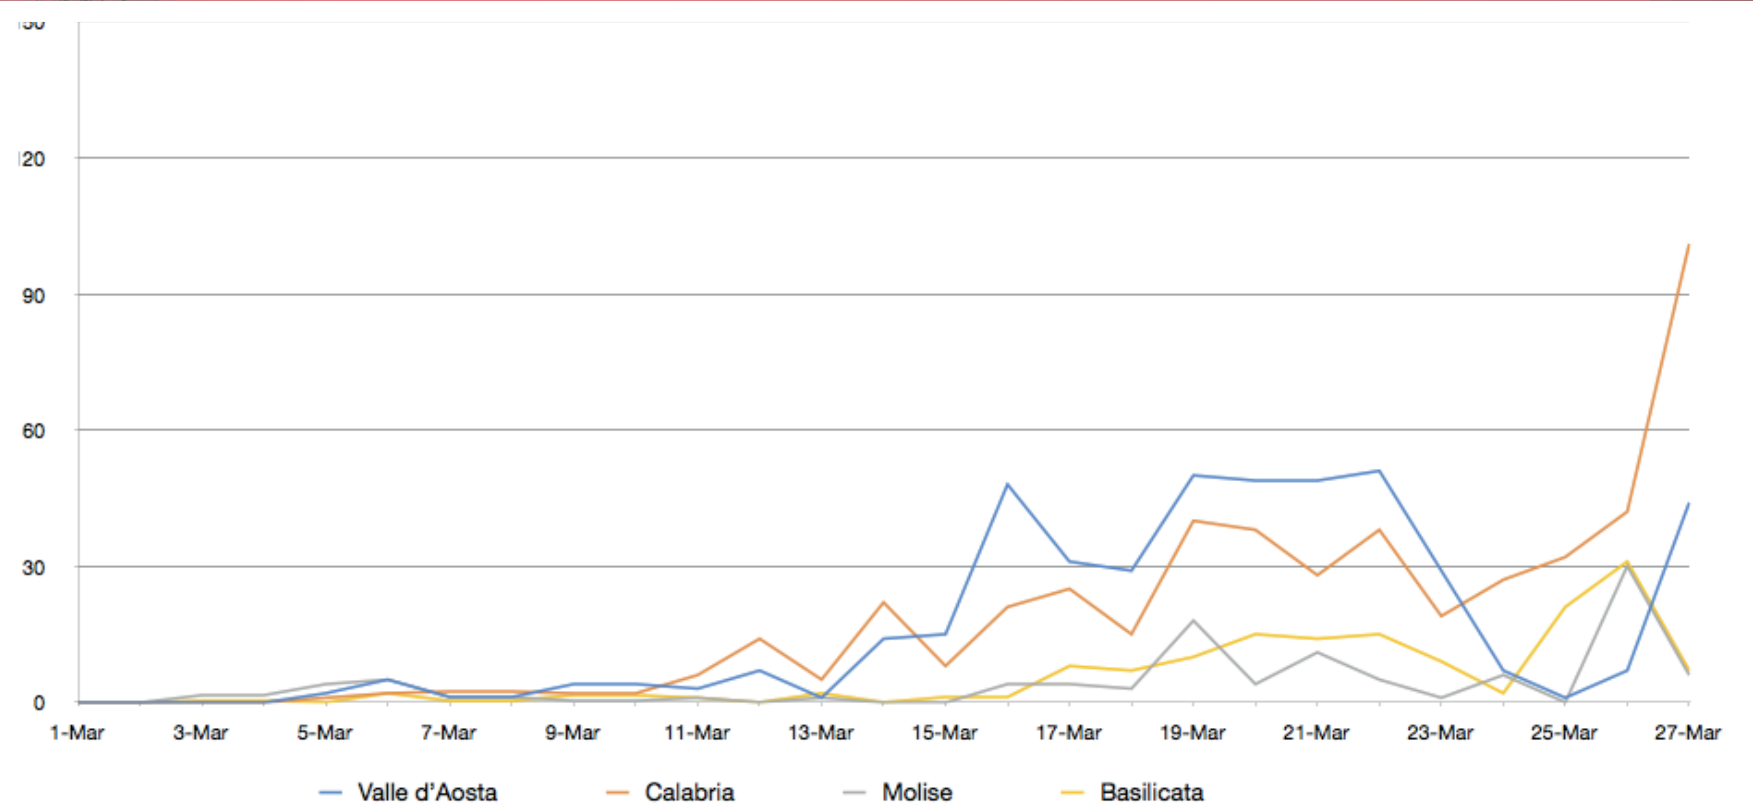

Nuovi contagi Gruppo 5

PIETRO PAOLO ALESSANDRELLO
Consulting, Training and Mentoring

Tel: +39 055 289904
www.alessandrello.org