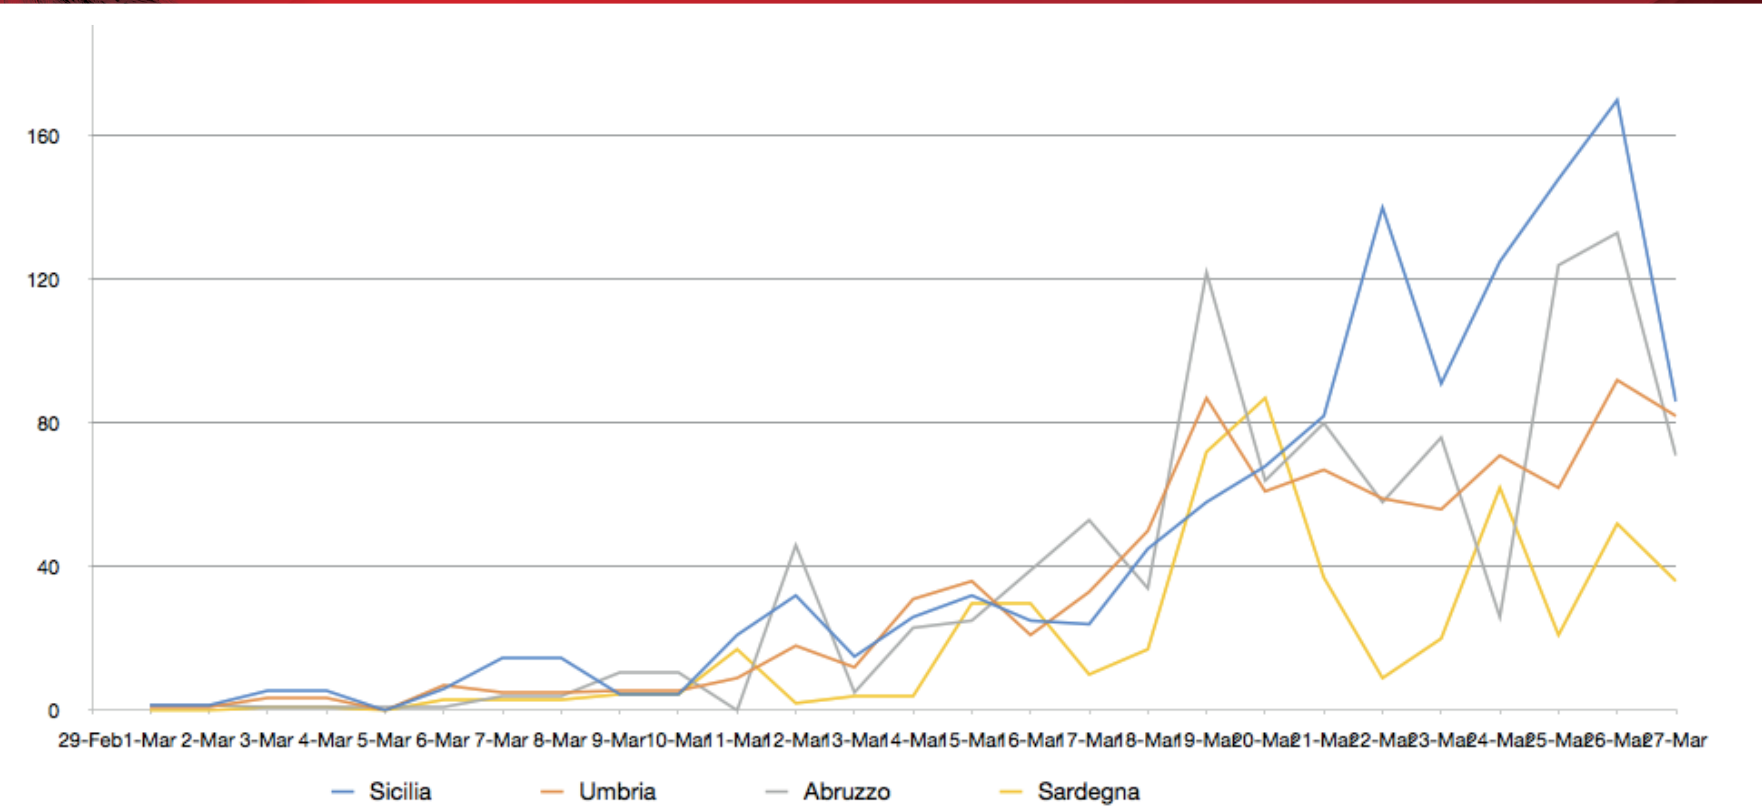

Nuovi contagi Gruppo 4

PIETRO PAOLO ALESSANDRELLO
Consulting, Training and Mentoring

Tel: +39 055 289904
www.alessandrello.org