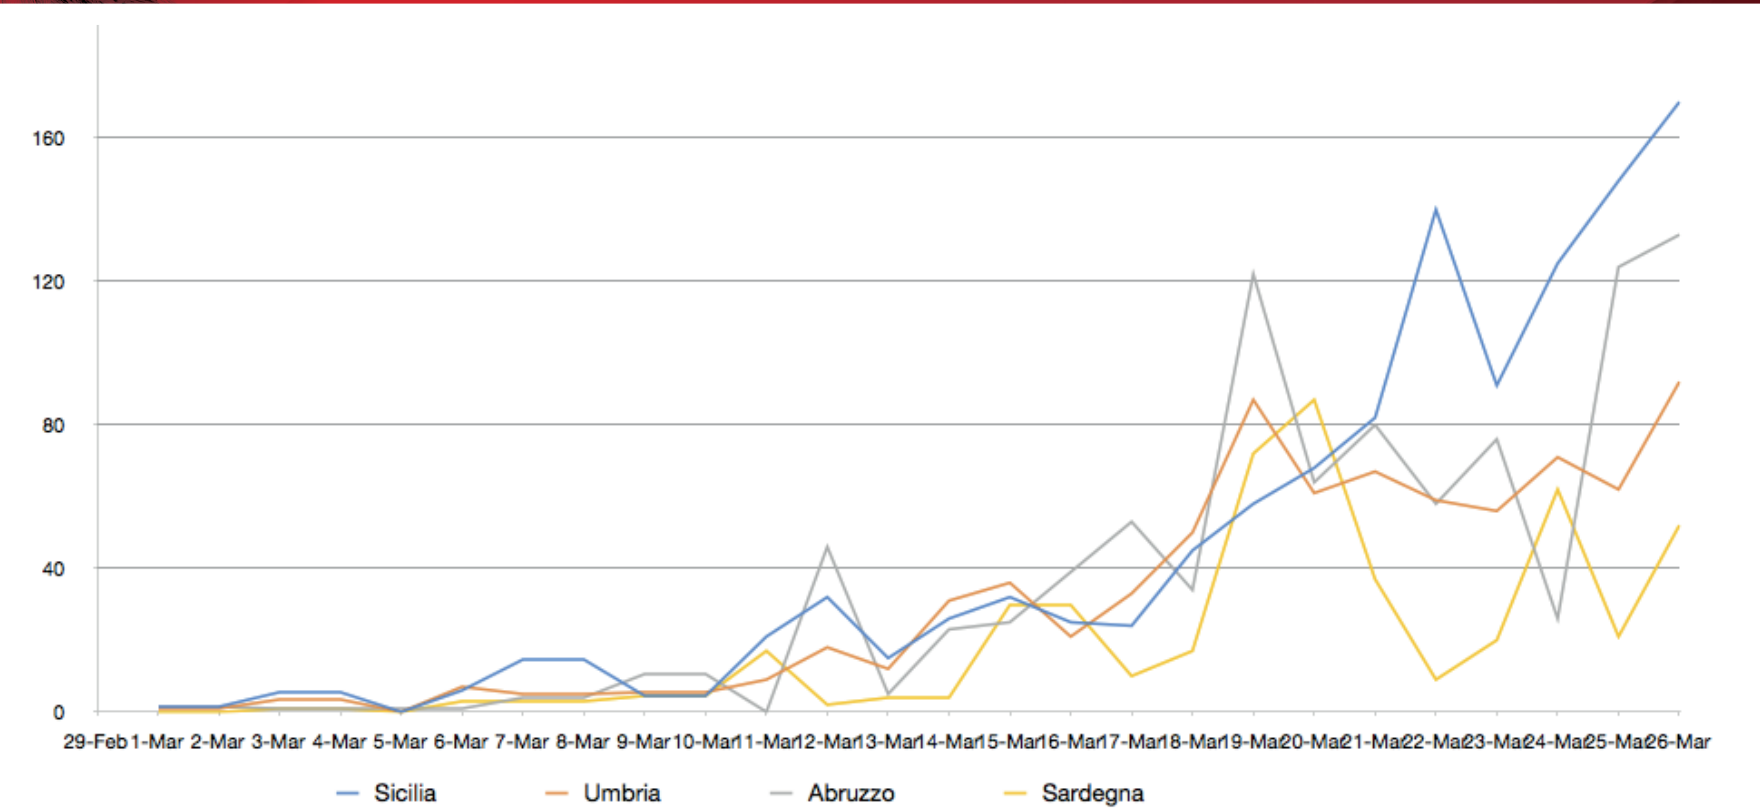

Nuovi contagi Gruppo 4

PIETRO PAOLO ALESSANDRELLO
Consulting, Training and Mentoring

Tel: +39 055 289904
www.alessandrello.org