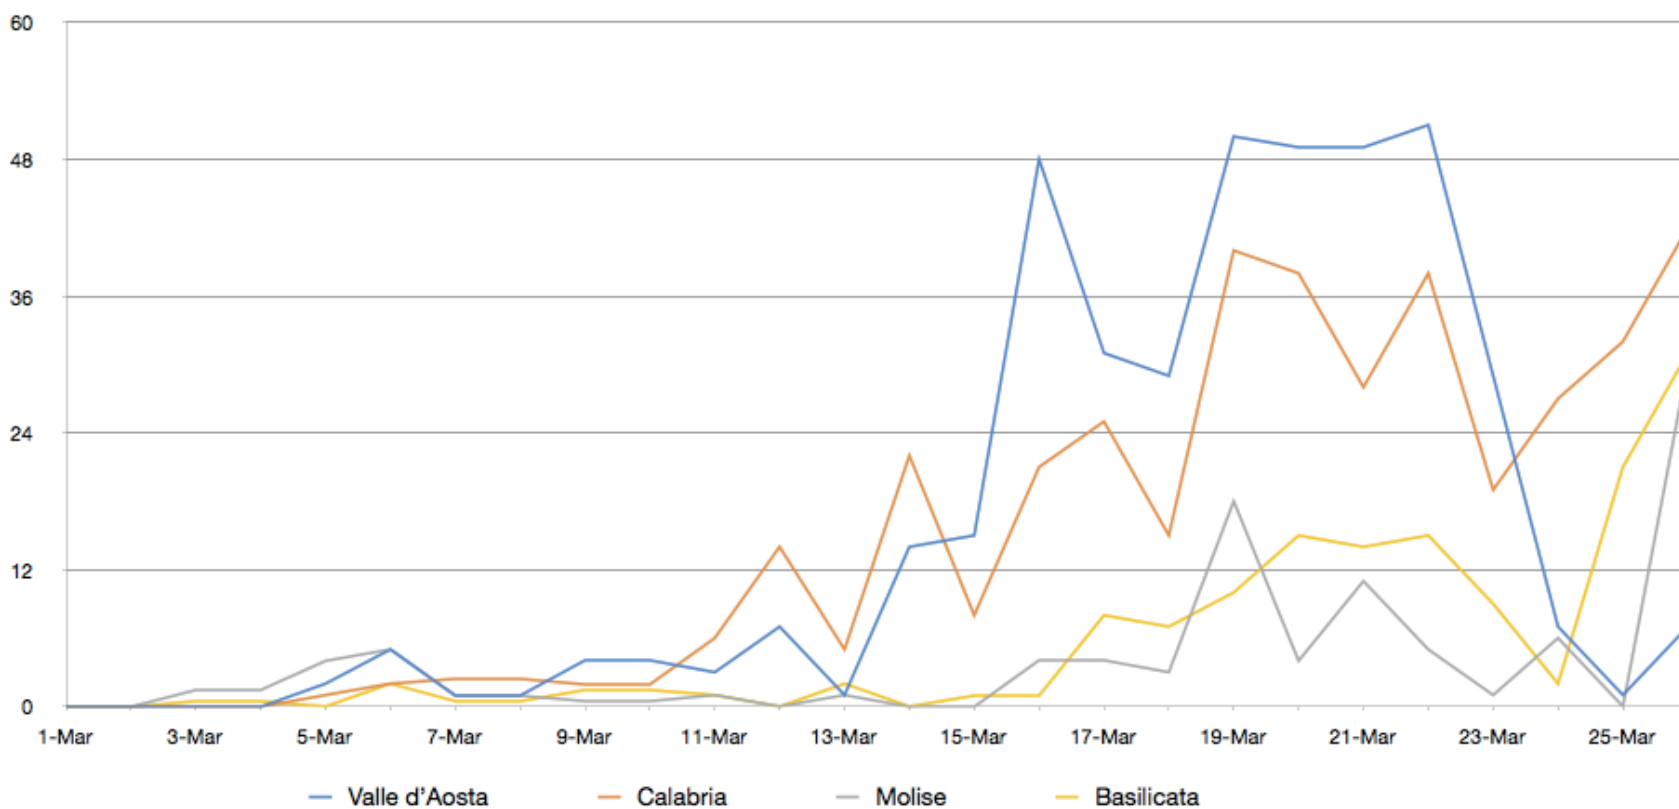

Nuovi contagi Gruppo 5

PIETRO PAOLO ALESSANDRELLO
Consulting, Training and Mentoring

Tel: +39 055 289904
www.alessandrello.org