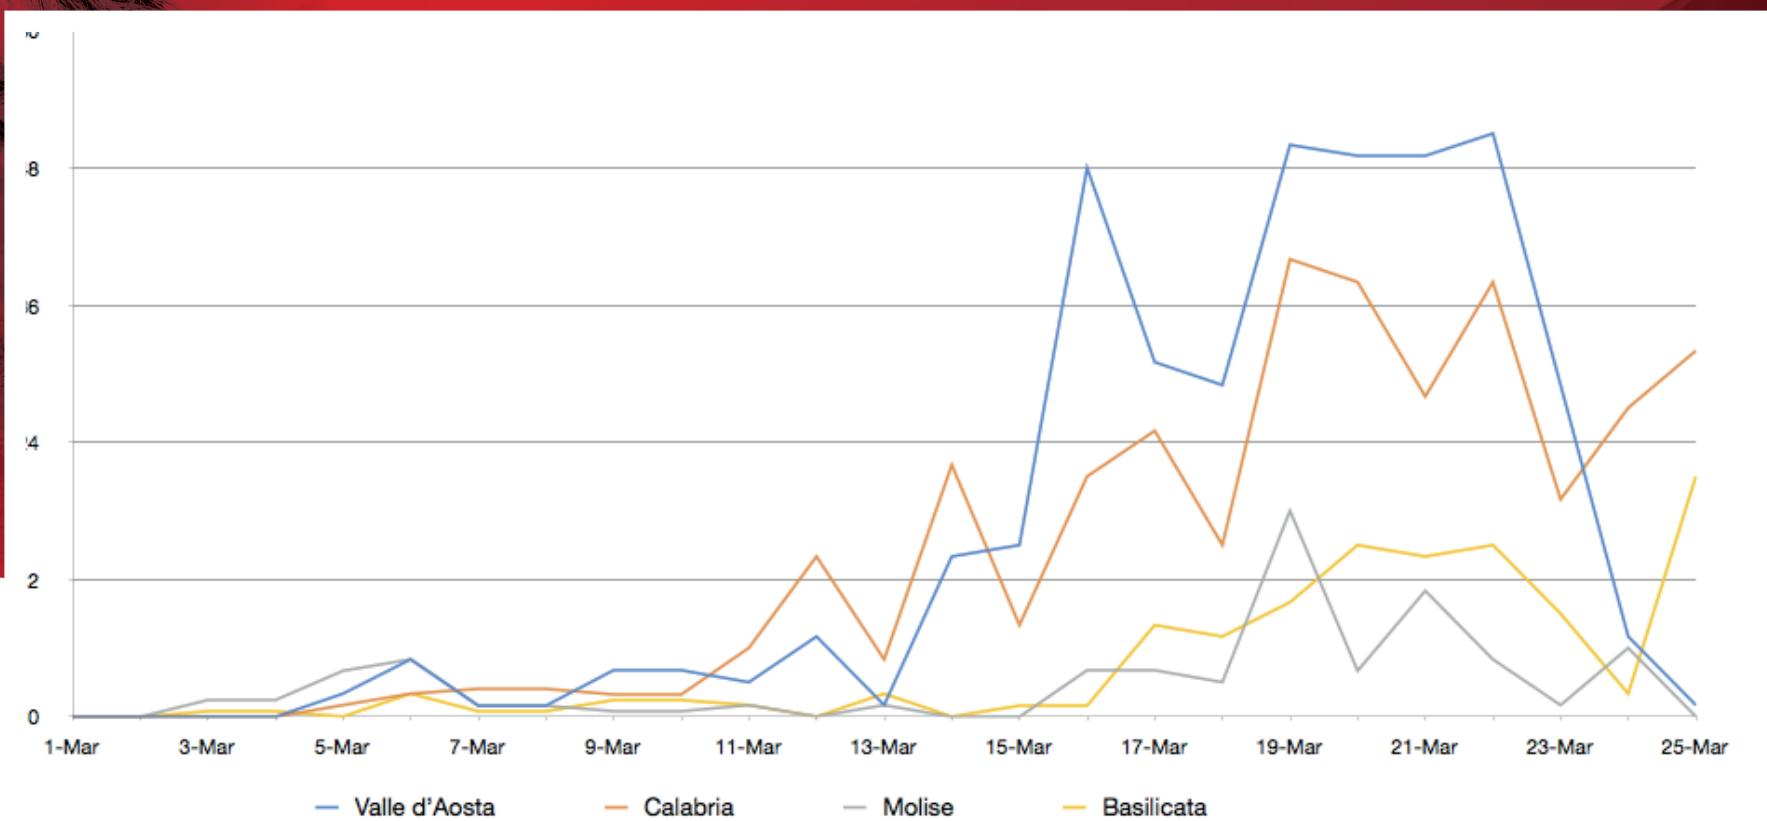

Nuovi contagi Gruppo 5

PIETRO PAOLO ALESSANDRELLO
Consulting, Training and Mentoring

Tel: +39 055 289904
www.alessandrello.org