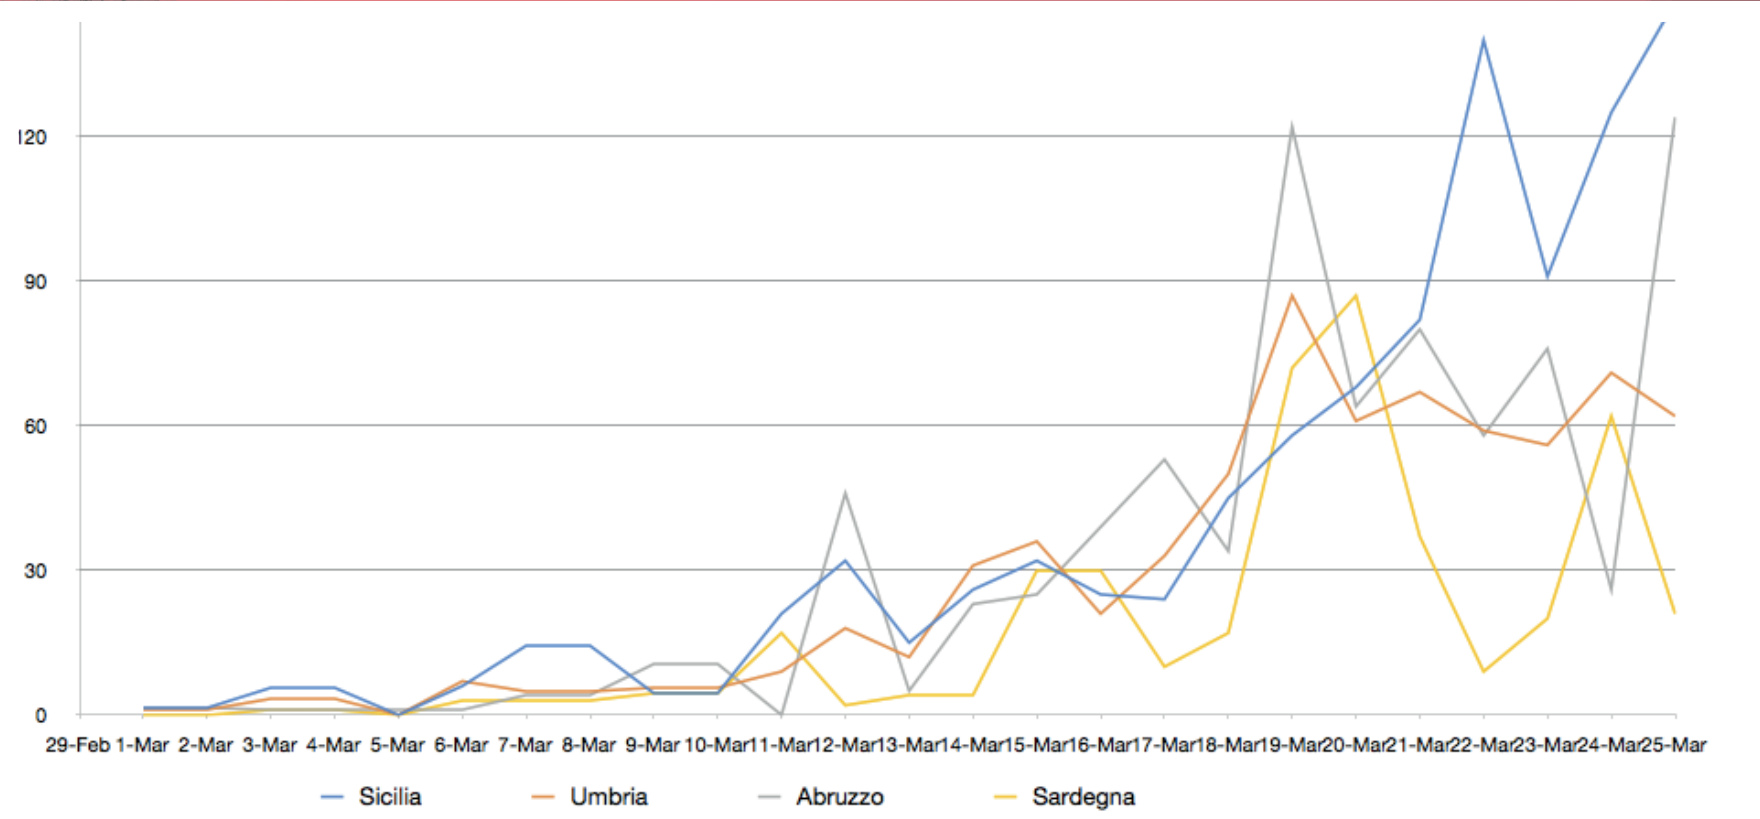

Nuovi contagi Gruppo 4

PIETRO PAOLO ALESSANDRELLO
Consulting, Training and Mentoring

Tel: +39 055 289904
www.alessandrello.org