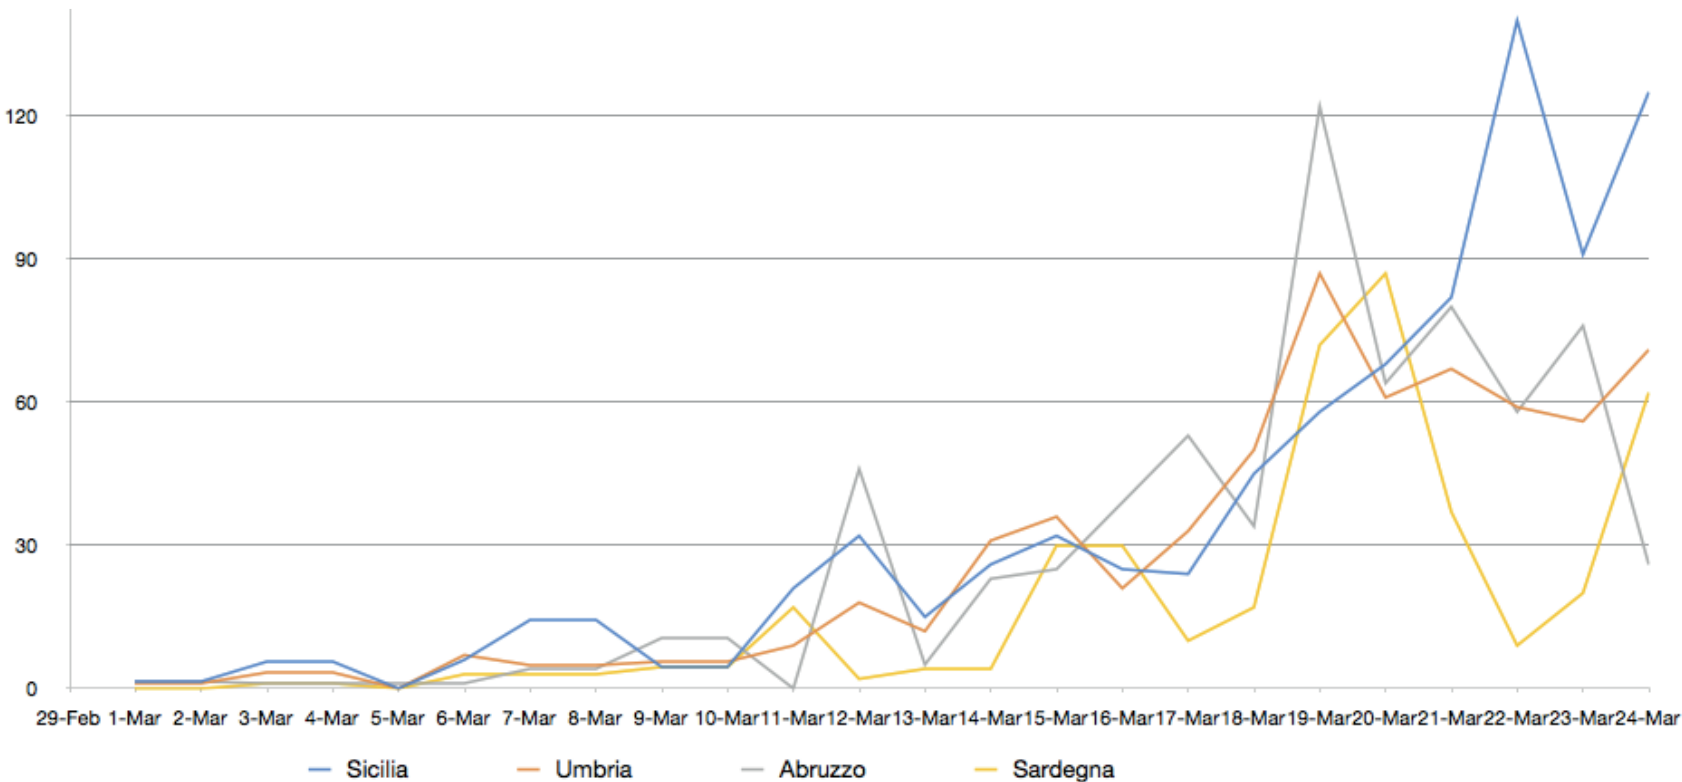

Nuovi contagi Gruppo 4

PIETRO PAOLO ALESSANDRELLO
Consulting, Training and Mentoring

Tel: +39 055 289904
www.alessandrello.org