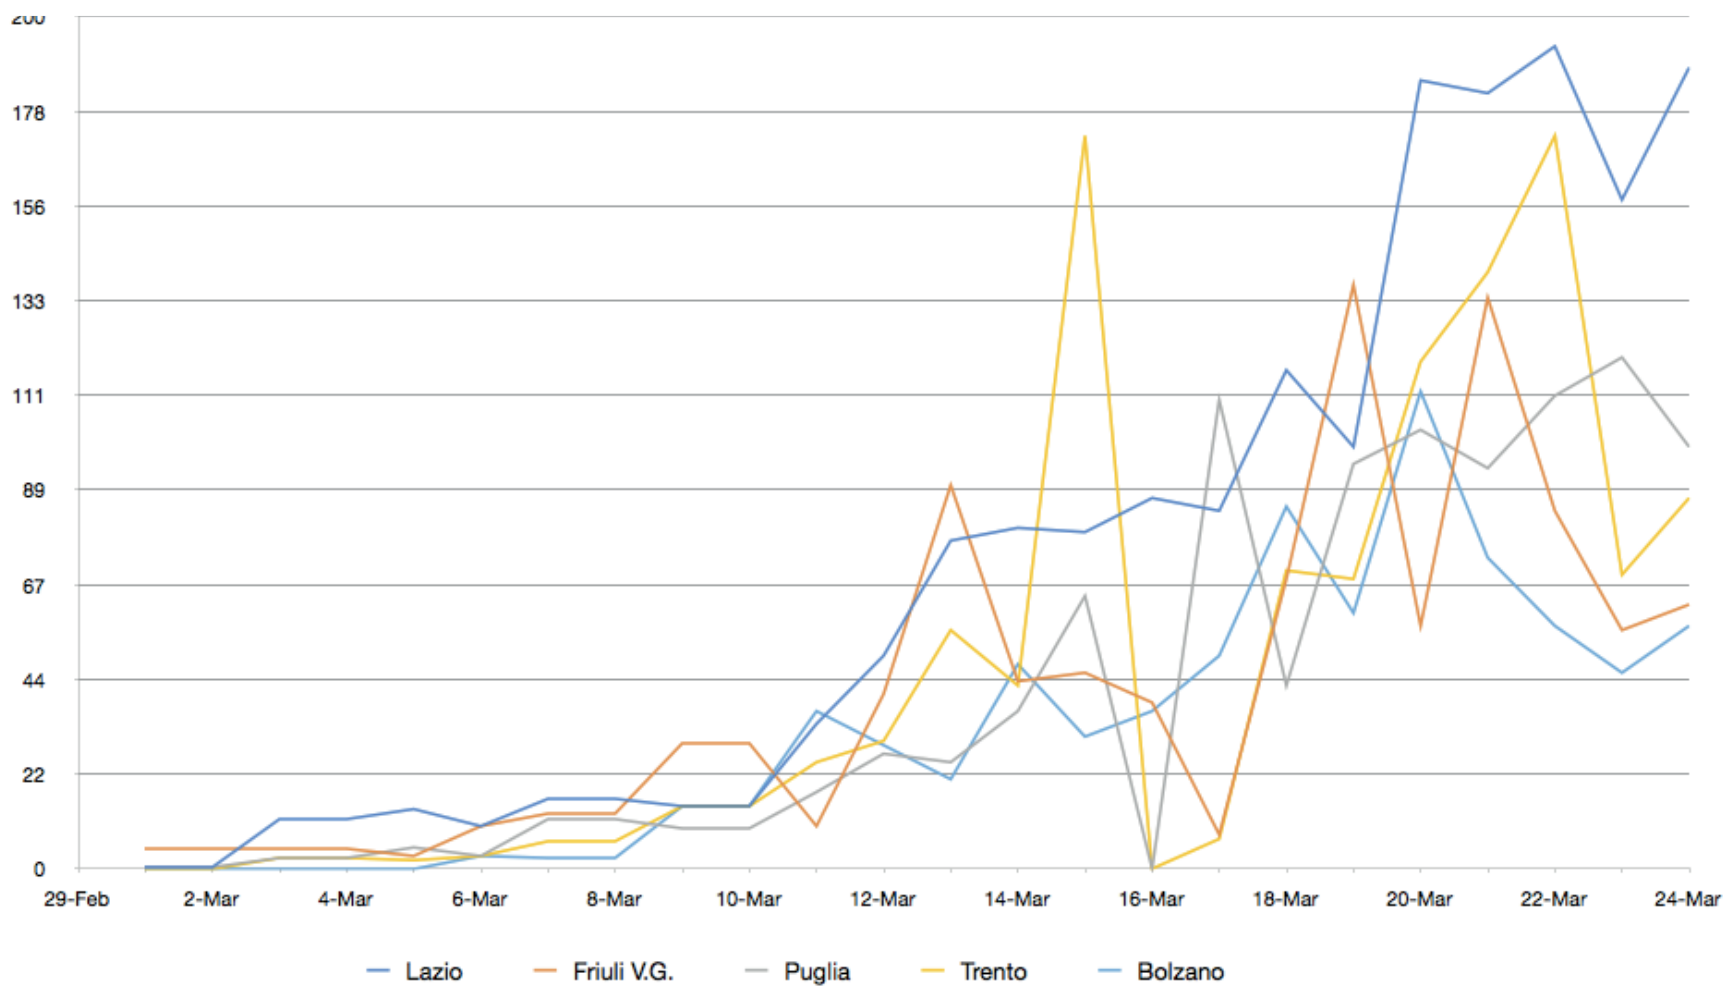

Nuovi contagi Gruppo 3

PIETRO PAOLO ALESSANDRELLO
Consulting, Training and Mentoring

Tel: +39 055 289904
www.alessandrello.org