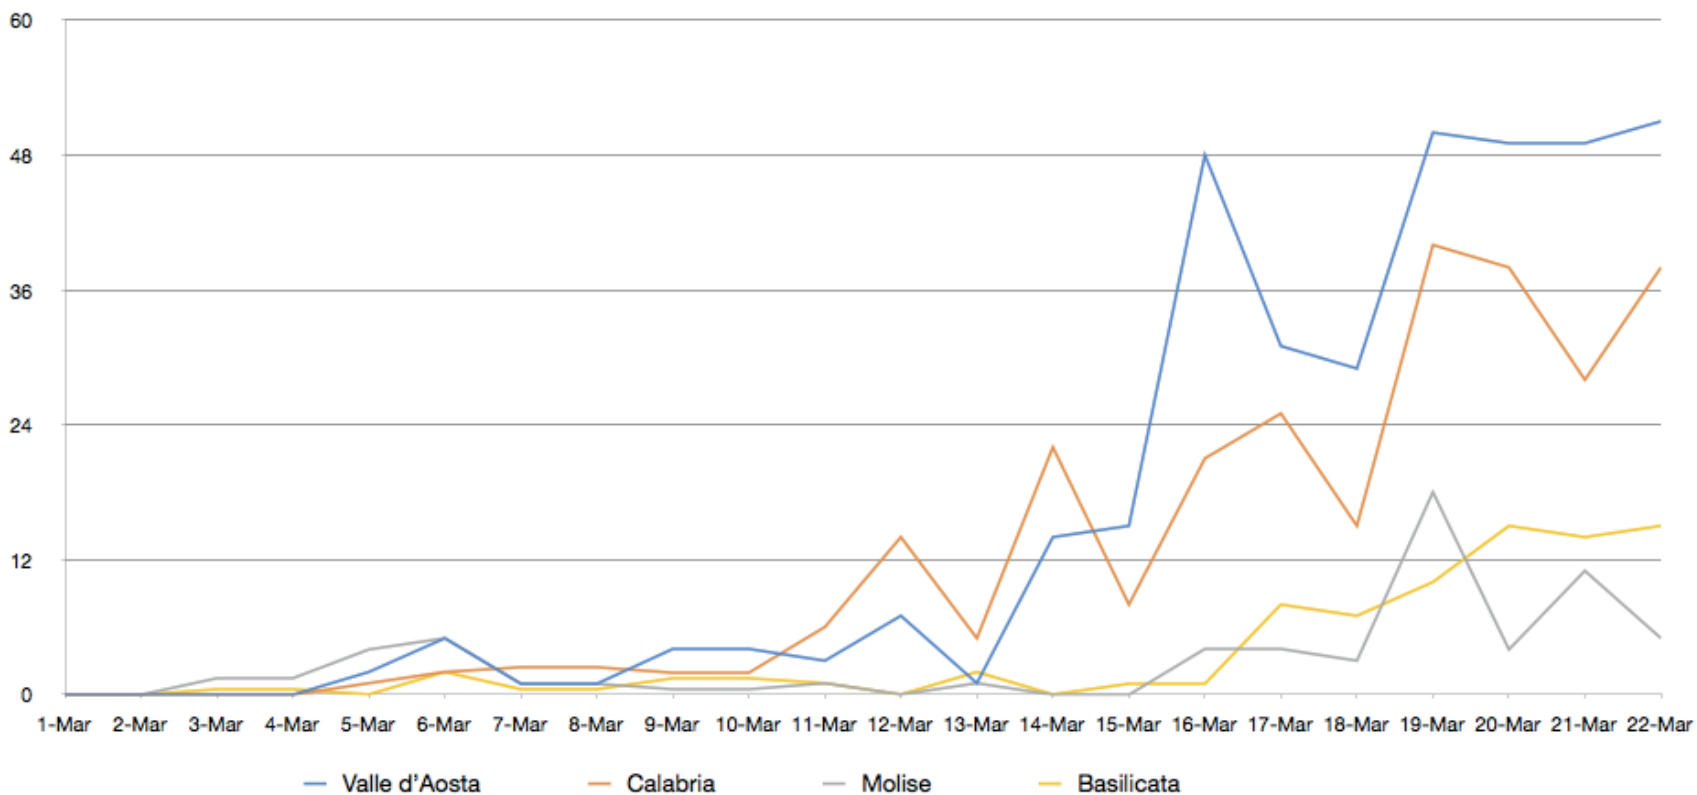

Nuovi contagi Gruppo 5

PIETRO PAOLO ALESSANDRELLO
Consulting, Training and Mentoring

Tel: +39 055 289904
www.alessandrello.org