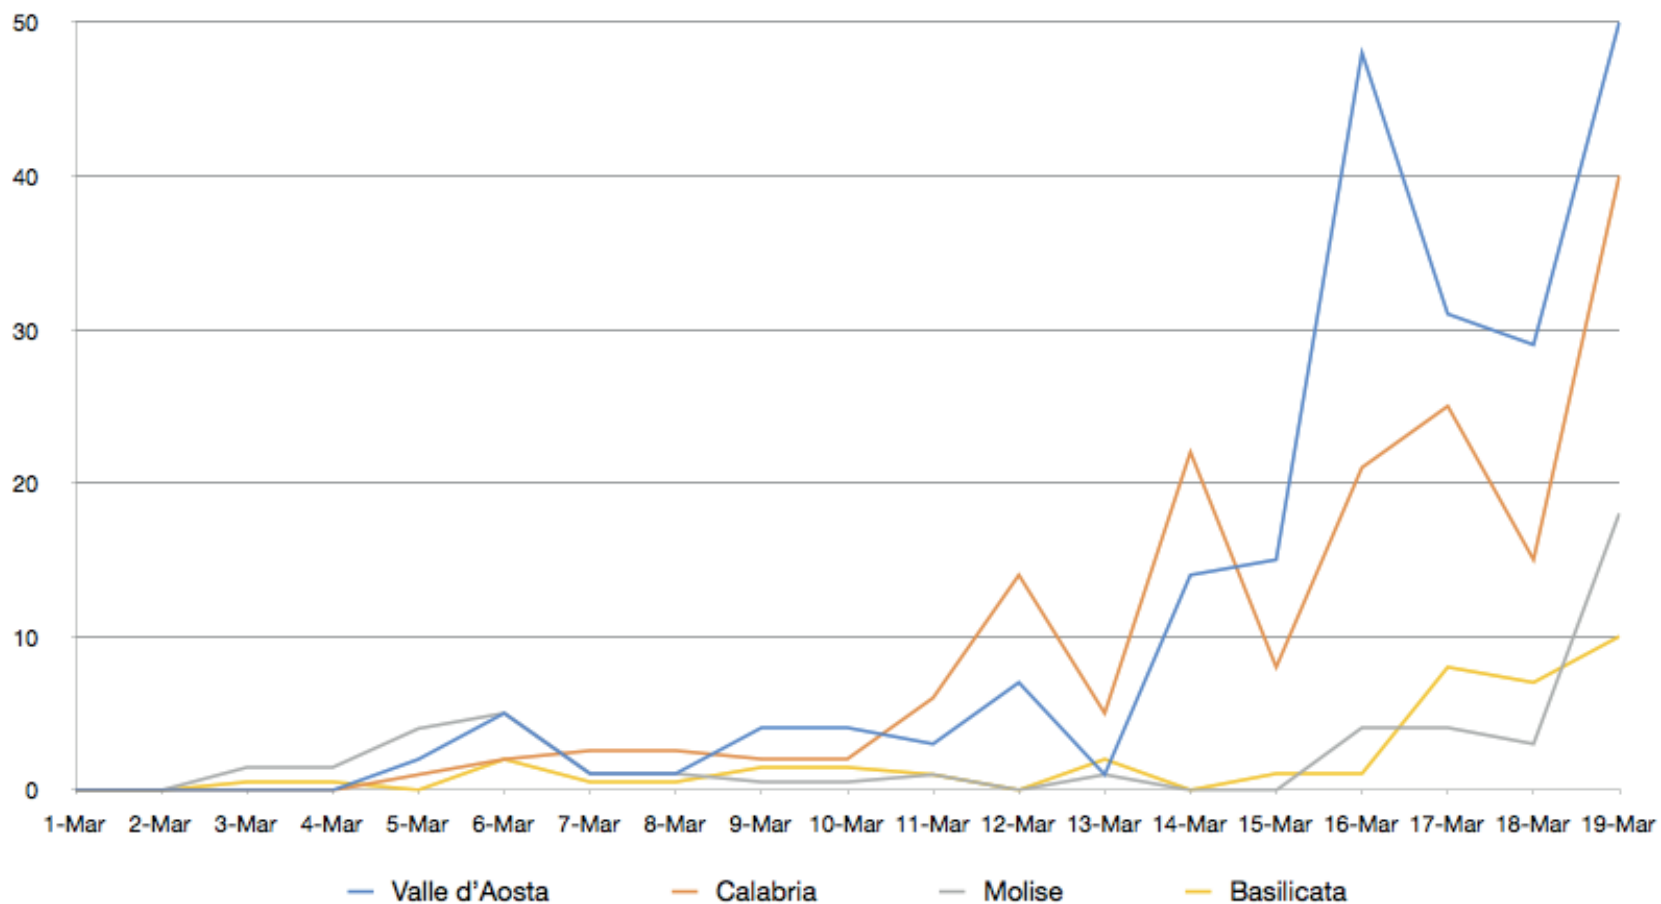

Nuovi contagi Gruppo 5

PIETRO PAOLO ALESSANDRELLO
Consulting, Training and Mentoring

Tel: +39 055 289904
www.alessandrello.org