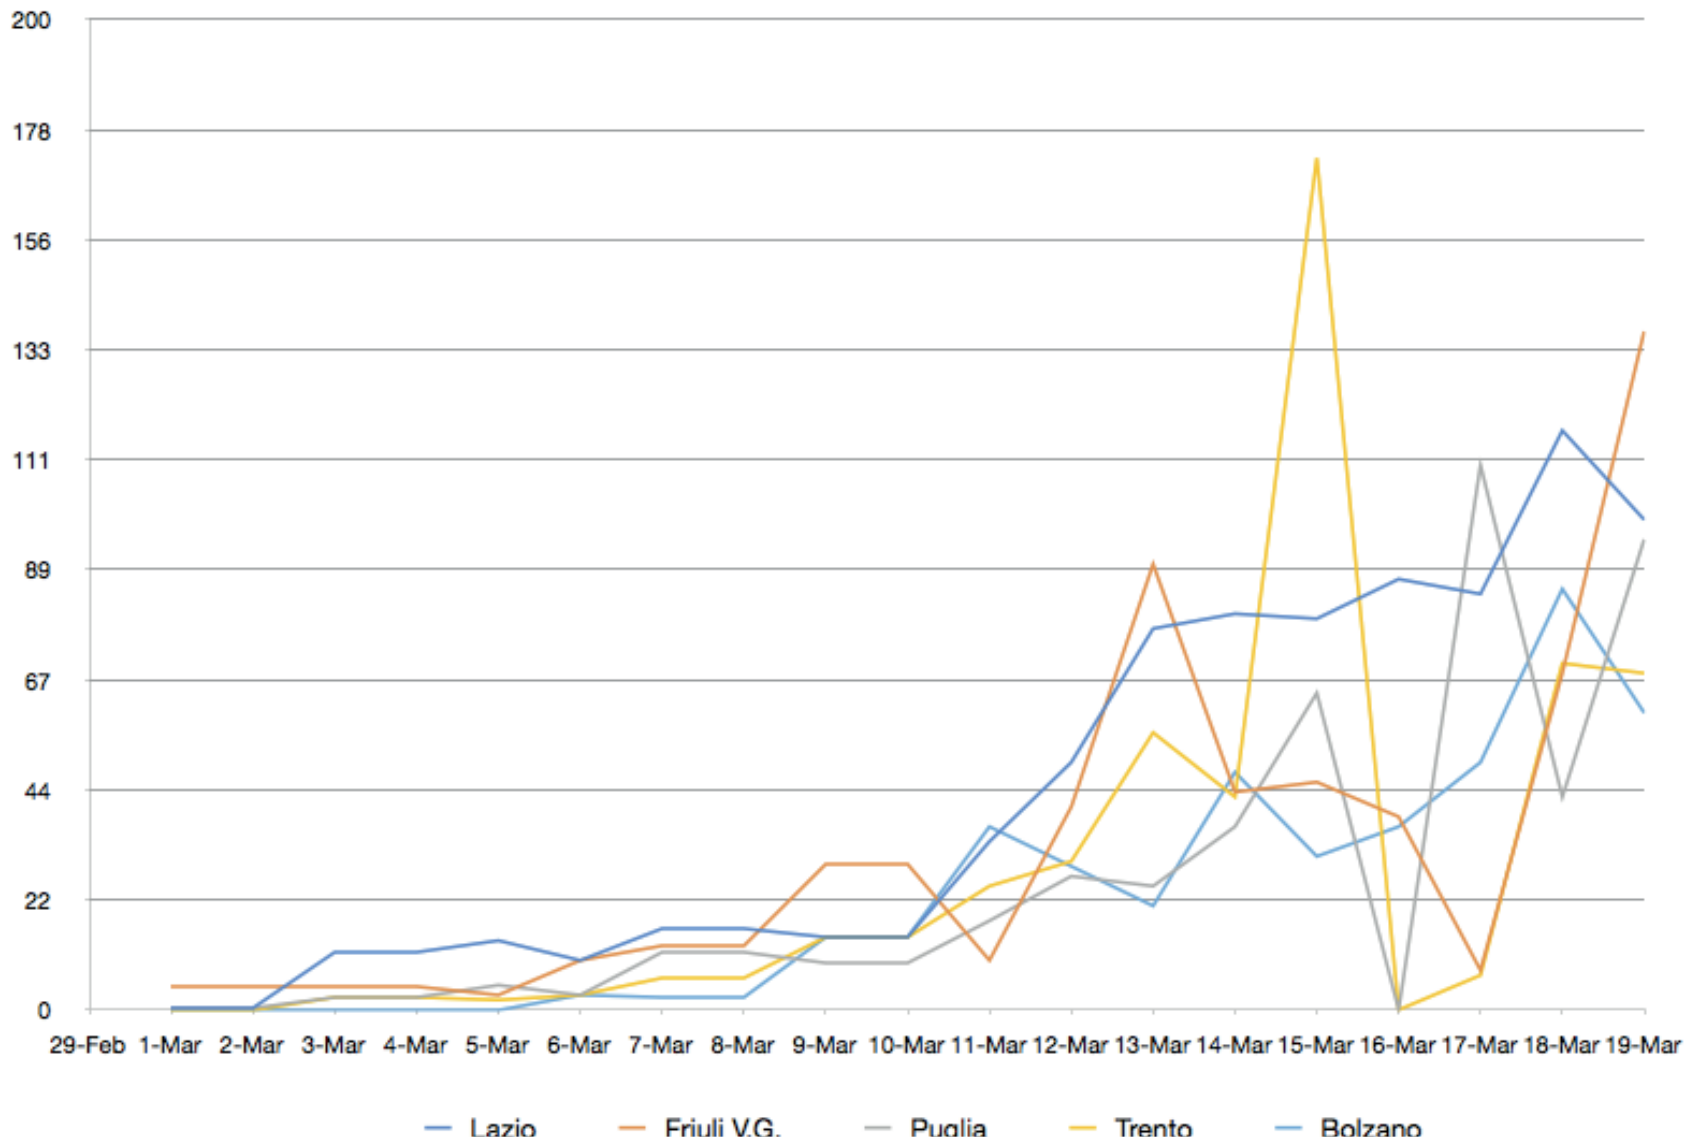

Nuovi contagi Gruppo 3

PIETRO PAOLO ALESSANDRELLO
Consulting, Training and Mentoring

Tel: +39 055 289904
www.alessandrello.org