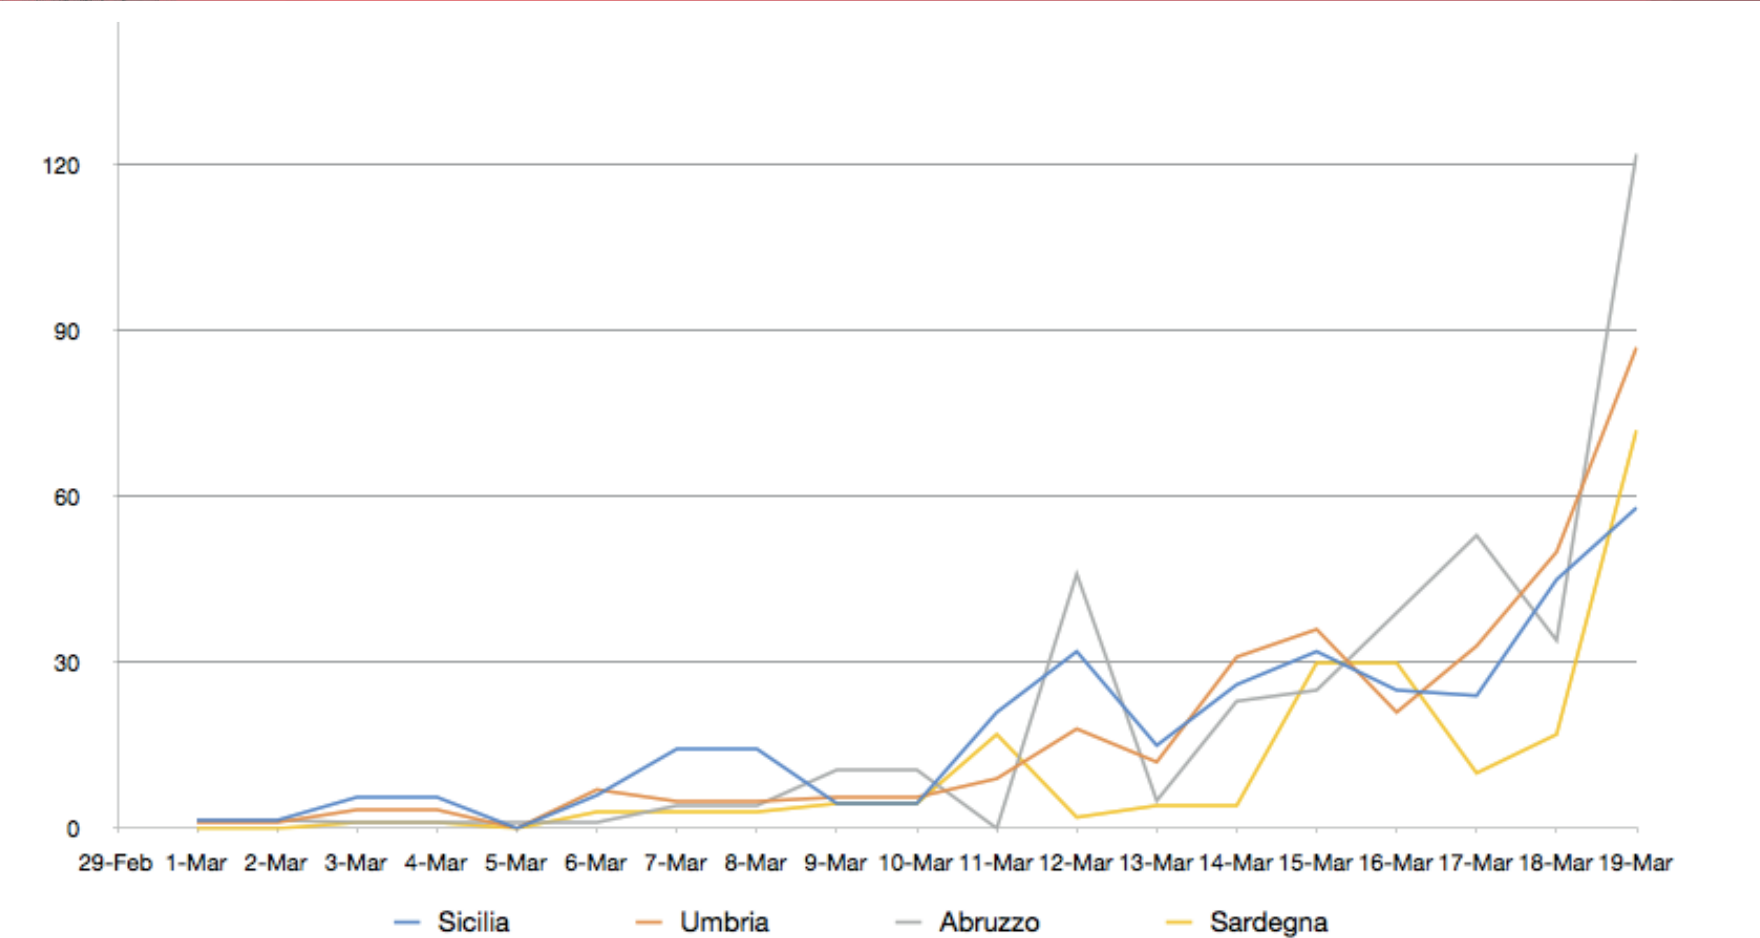

Nuovi contagi Gruppo 4

PIETRO PAOLO ALESSANDRELLO
Consulting, Training and Mentoring

Tel: +39 055 289904
www.alessandrello.org