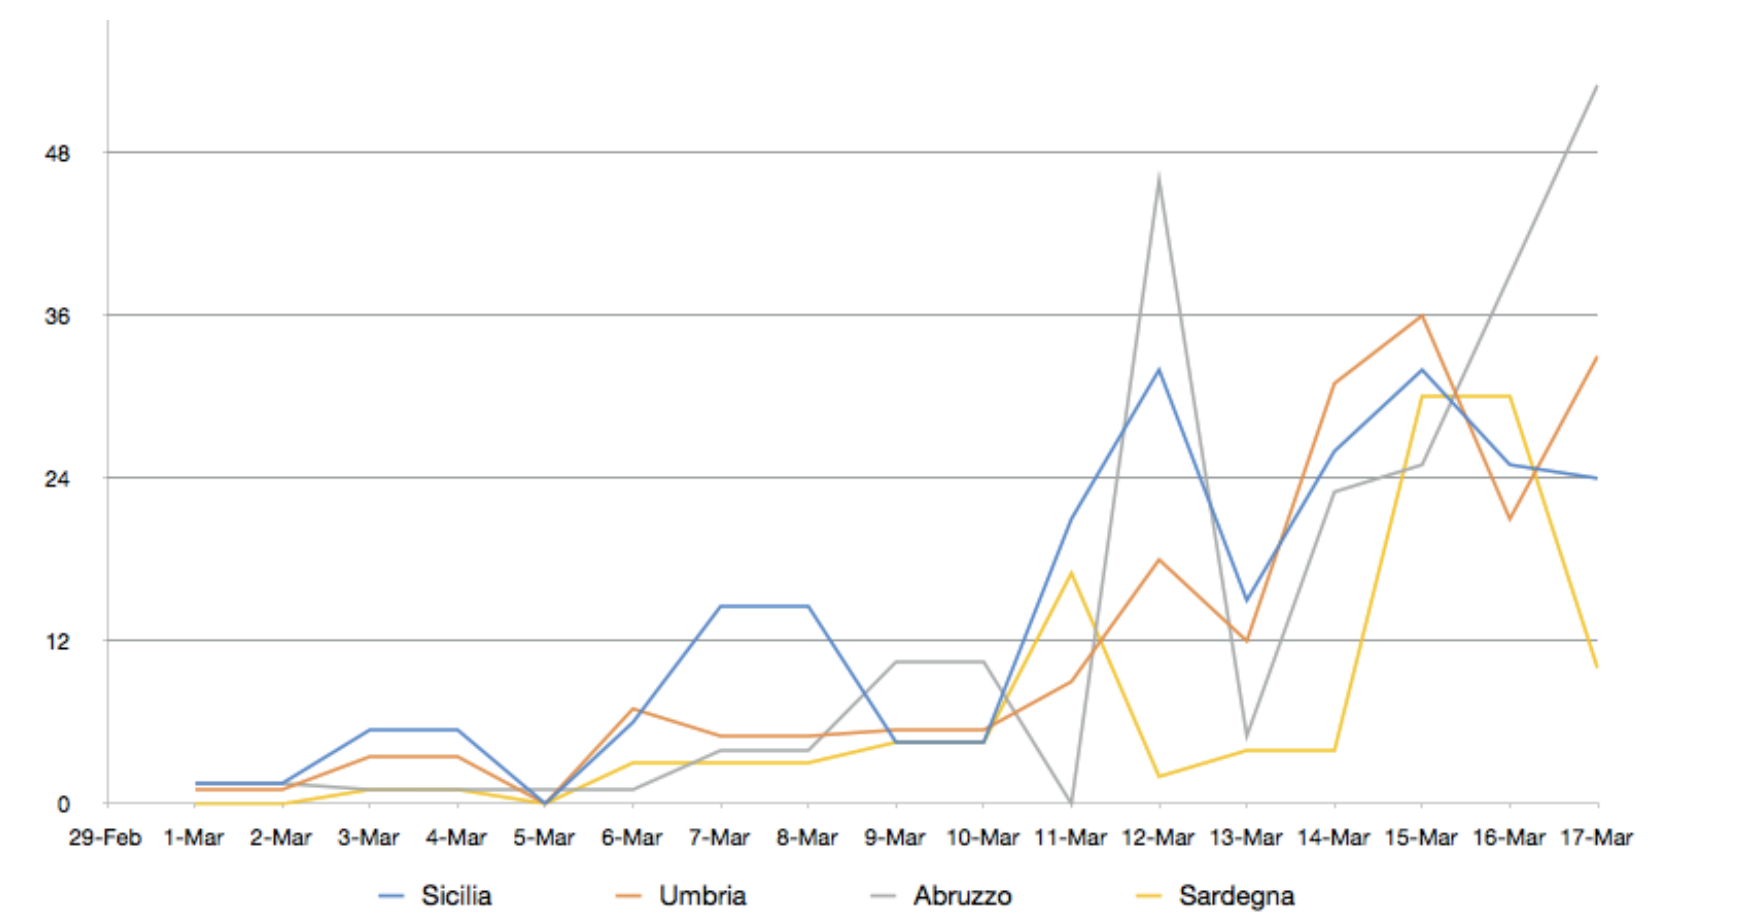

Nuovi contagi Gruppo 4

PIETRO PAOLO ALESSANDRELLO
Consulting, Training and Mentoring

Tel: +39 055 289904
www.alessandrello.org