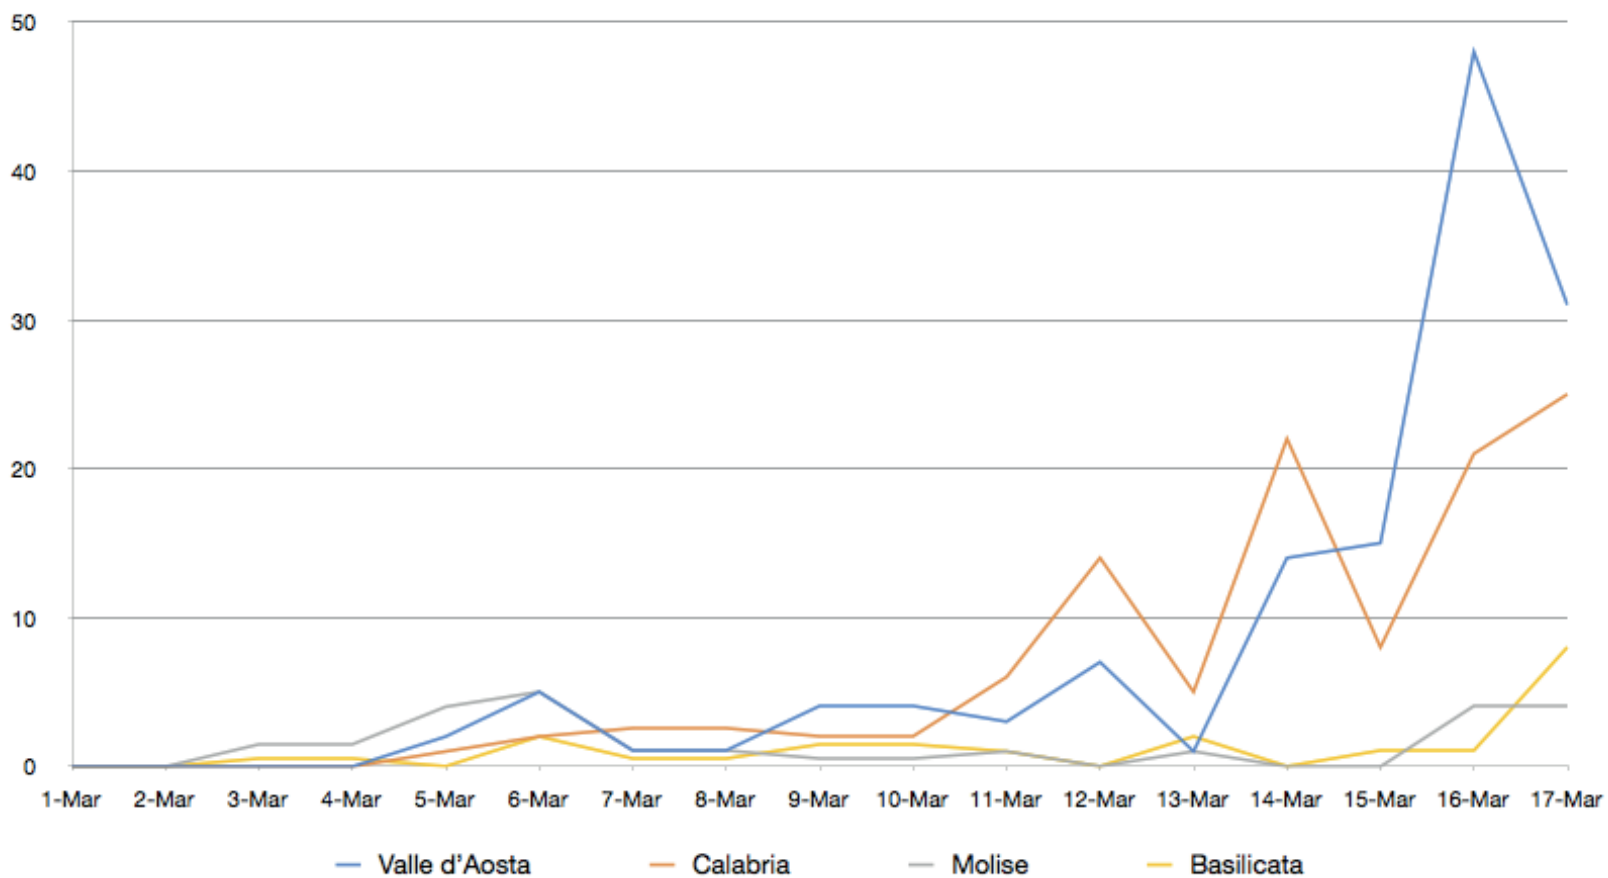

Nuovi contagi Gruppo 5

PIETRO PAOLO ALESSANDRELLO
Consulting, Training and Mentoring

Tel: +39 055 289904
www.alessandrello.org