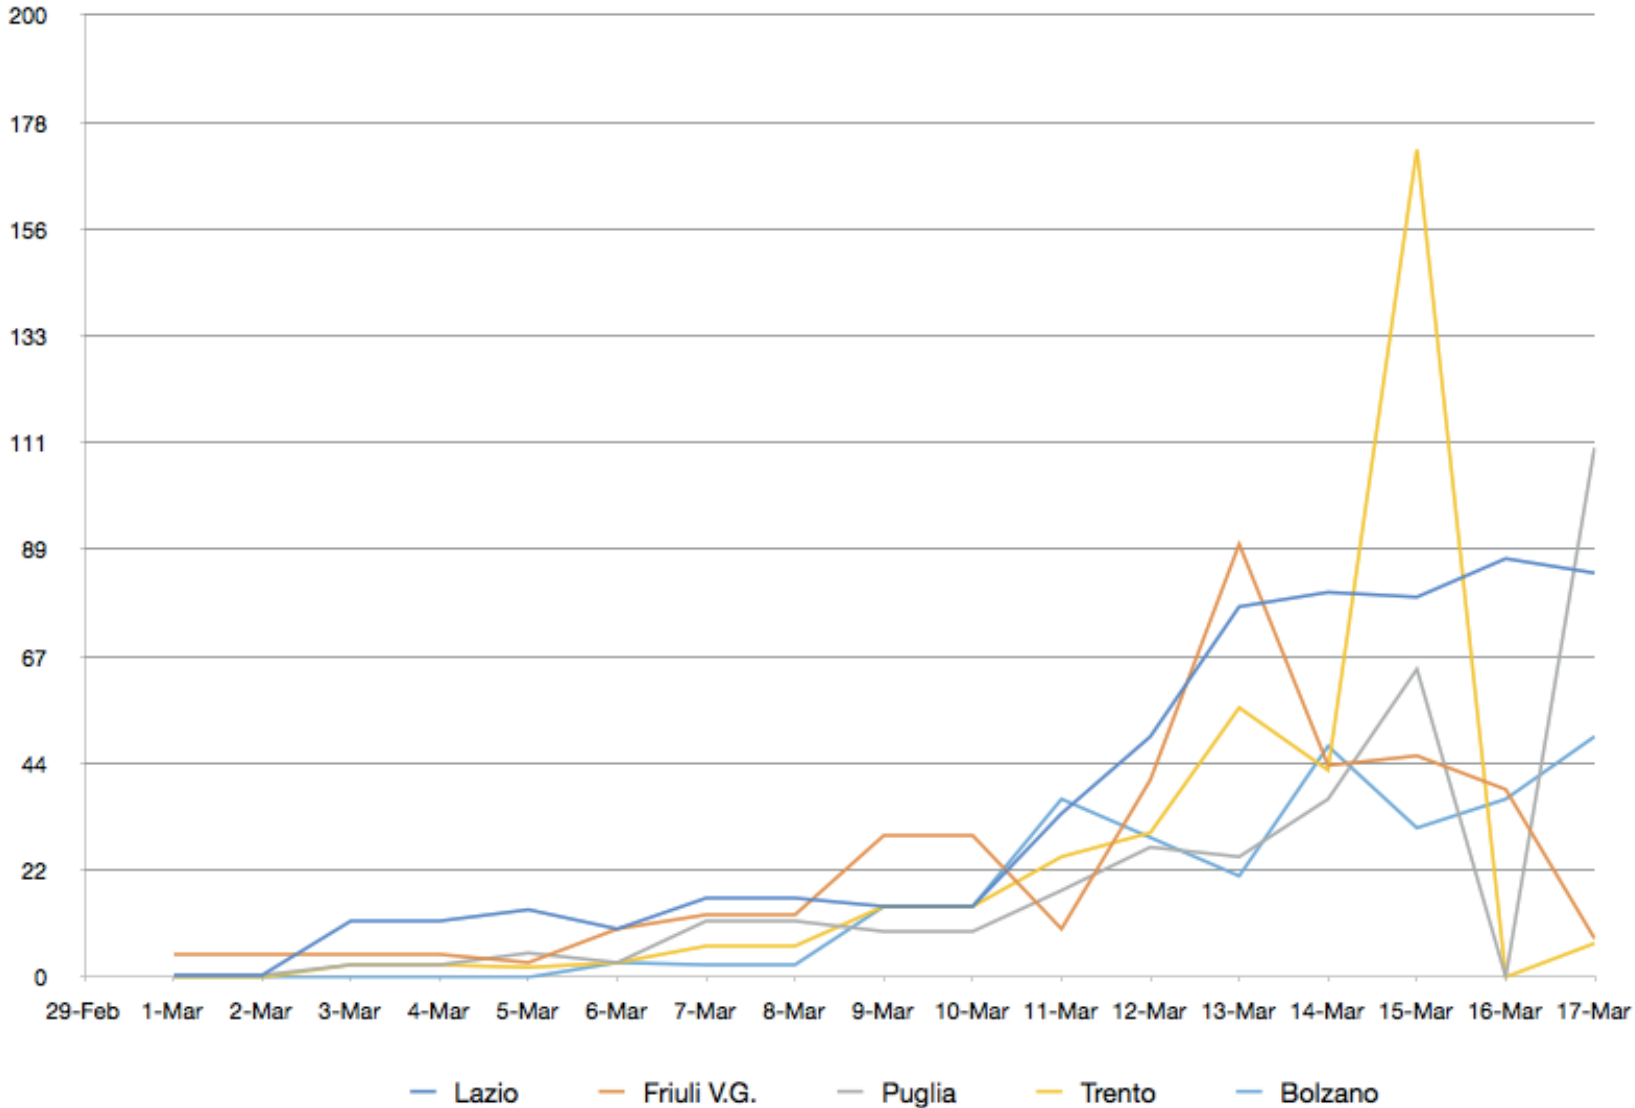

Nuovi contagi Gruppo 3

PIETRO PAOLO ALESSANDRELLO
Consulting, Training and Mentoring

Tel: +39 055 289904
www.alessandrello.org