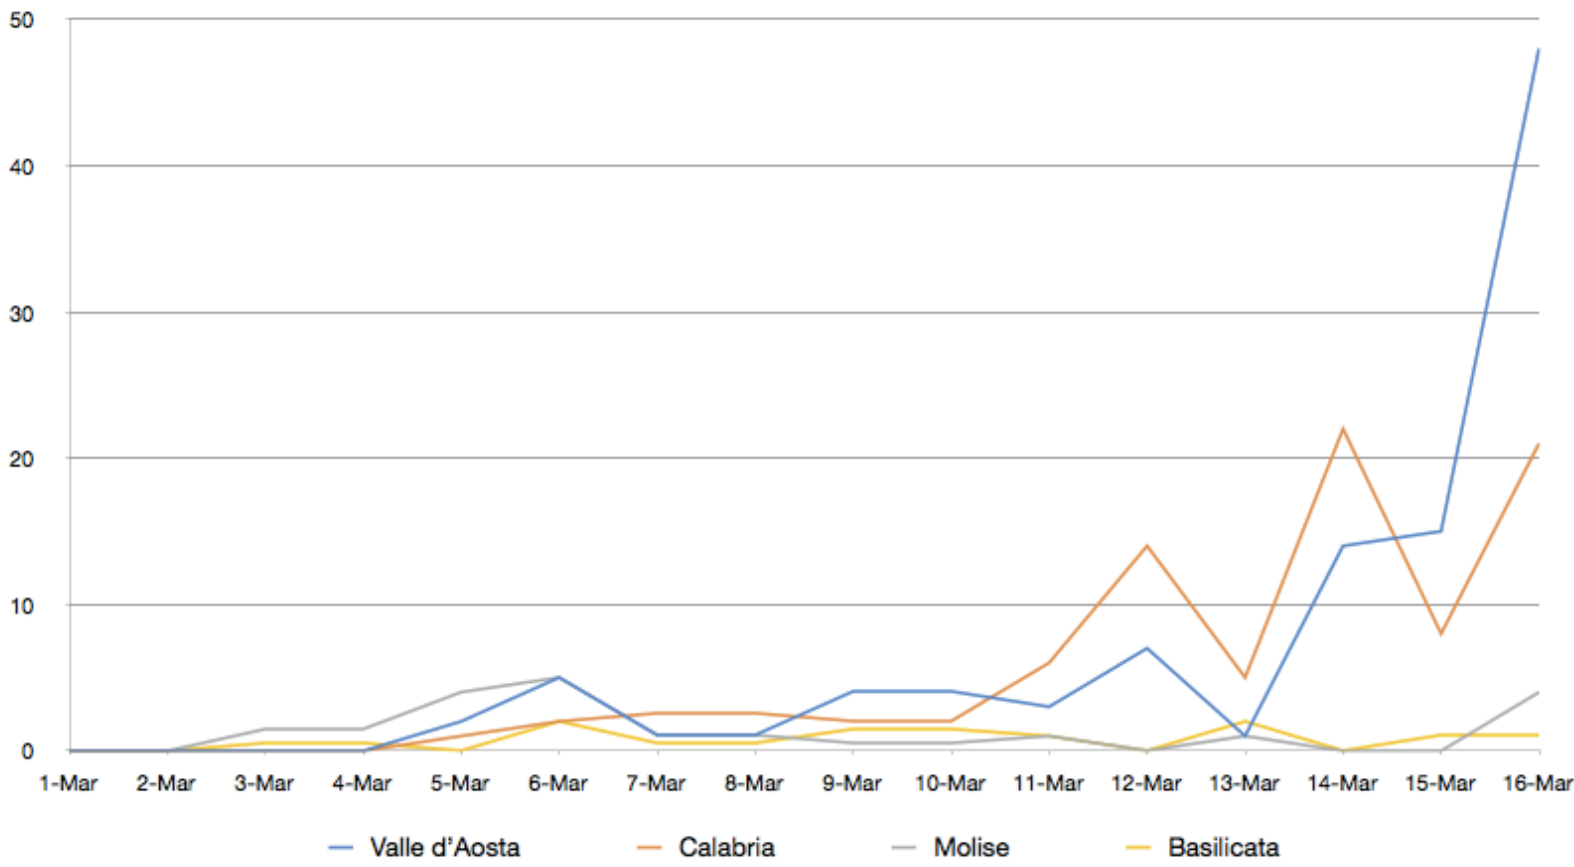

Nuovi contagi Gruppo 5

PIETRO PAOLO ALESSANDRELLO
Consulting, Training and Mentoring

Tel: +39 055 289904
www.alessandrello.org