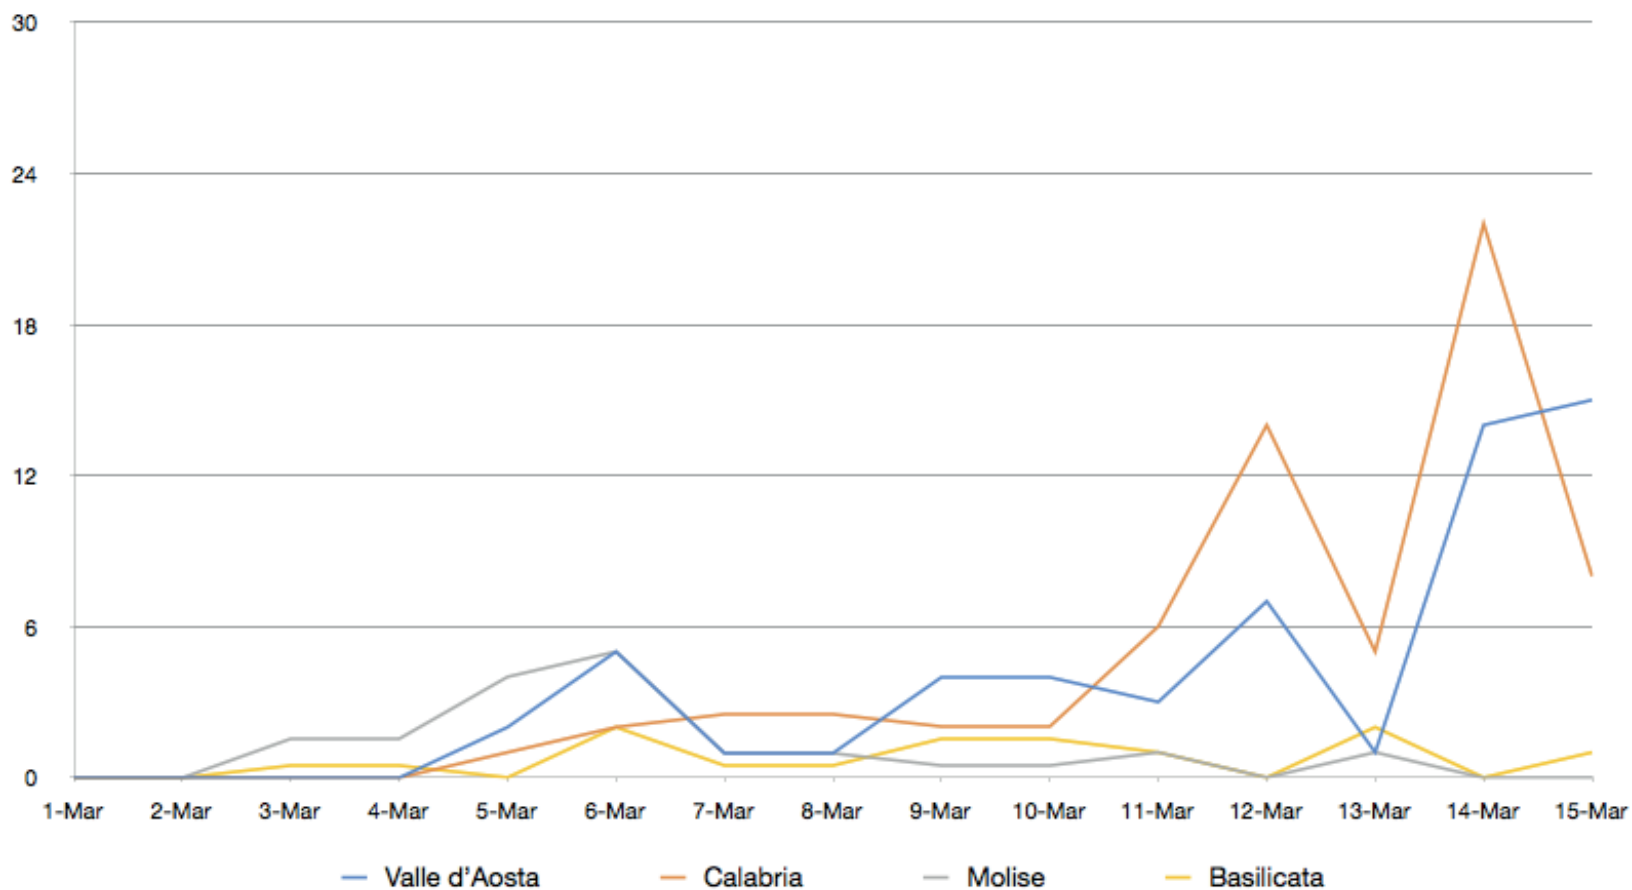

Nuovi contagi Gruppo 5

PIETRO PAOLO ALESSANDRELLO
Consulting, Training and Mentoring

Tel: +39 055 289904
www.alessandrello.org