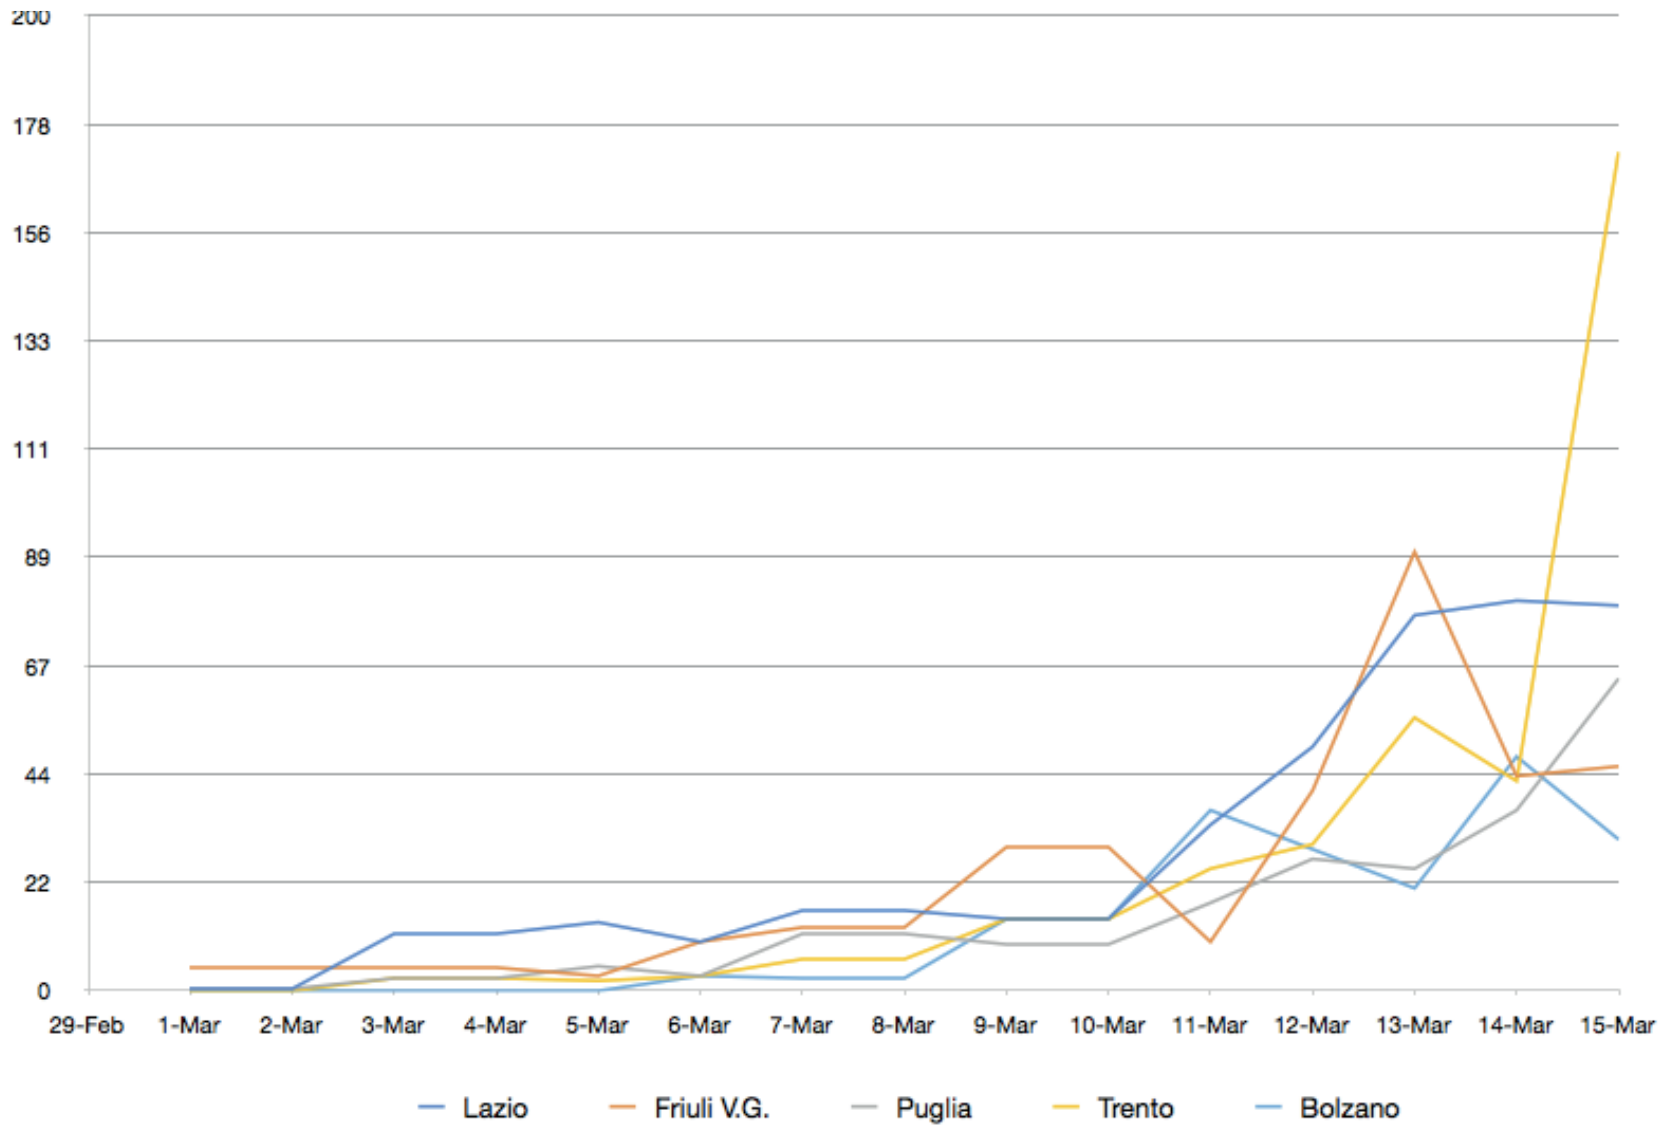

Nuovi contagi Gruppo 3

PIETRO PAOLO ALESSANDRELLO
Consulting, Training and Mentoring

Tel: +39 055 289904
www.alessandrello.org