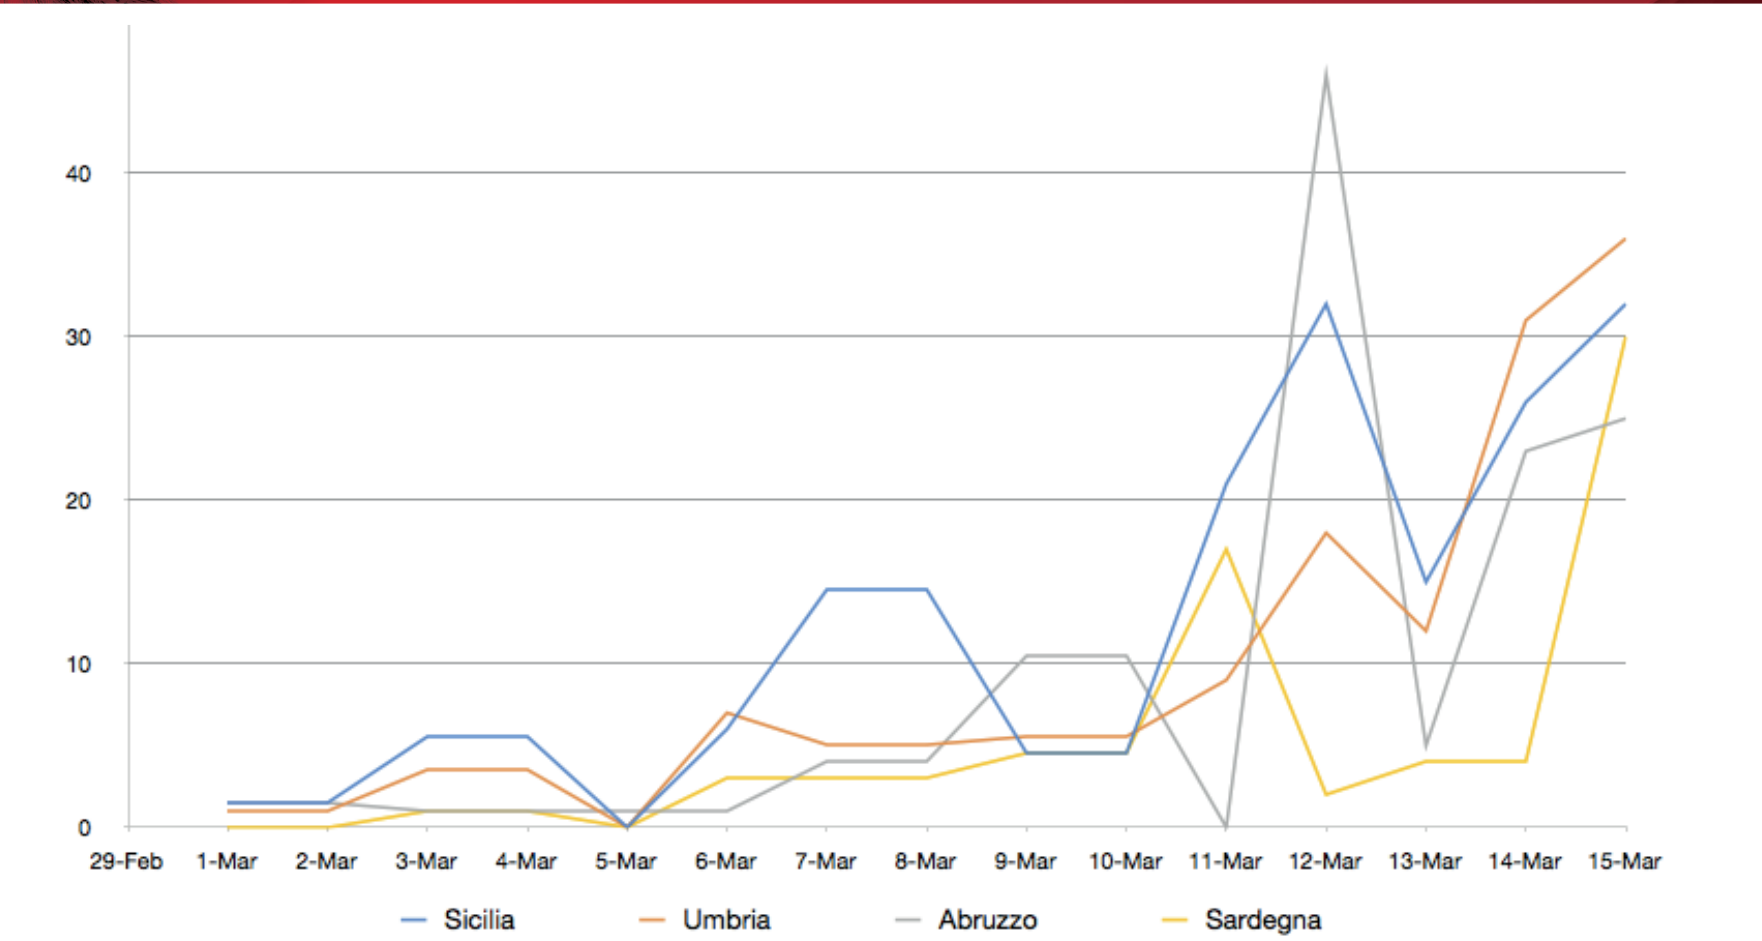

Nuovi contagi Gruppo 4

PIETRO PAOLO ALESSANDRELLO
Consulting, Training and Mentoring

Tel: +39 055 289904
www.alessandrello.org