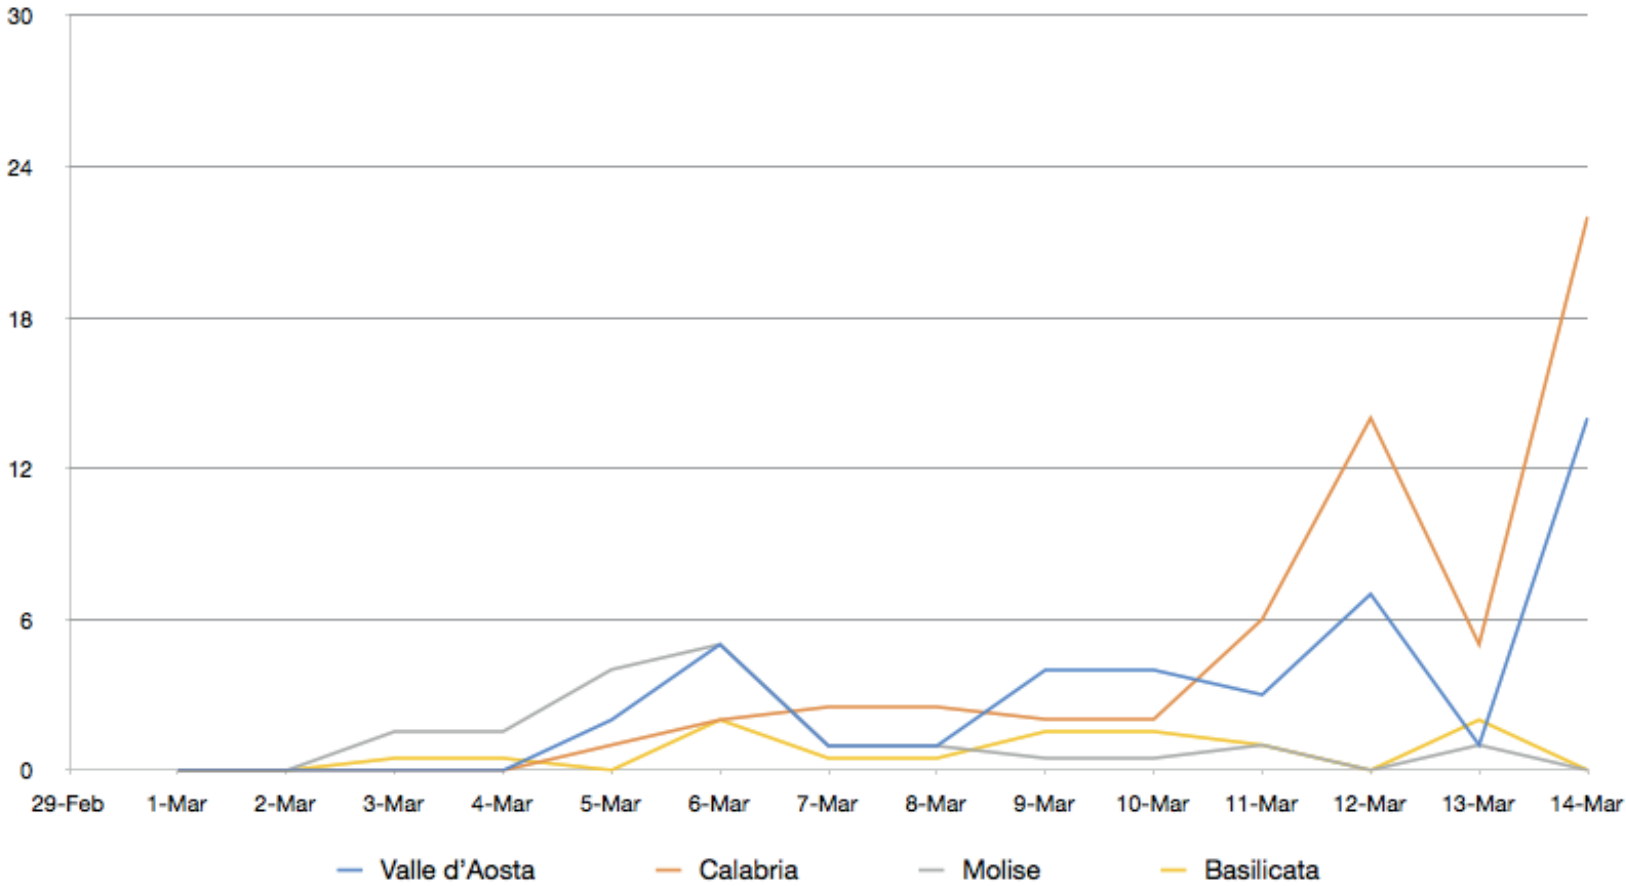

Nuovi contagi Gruppo 5

PIETRO PAOLO ALESSANDRELLO
Consulting, Training and Mentoring

Tel: +39 055 289904
www.alessandrello.org