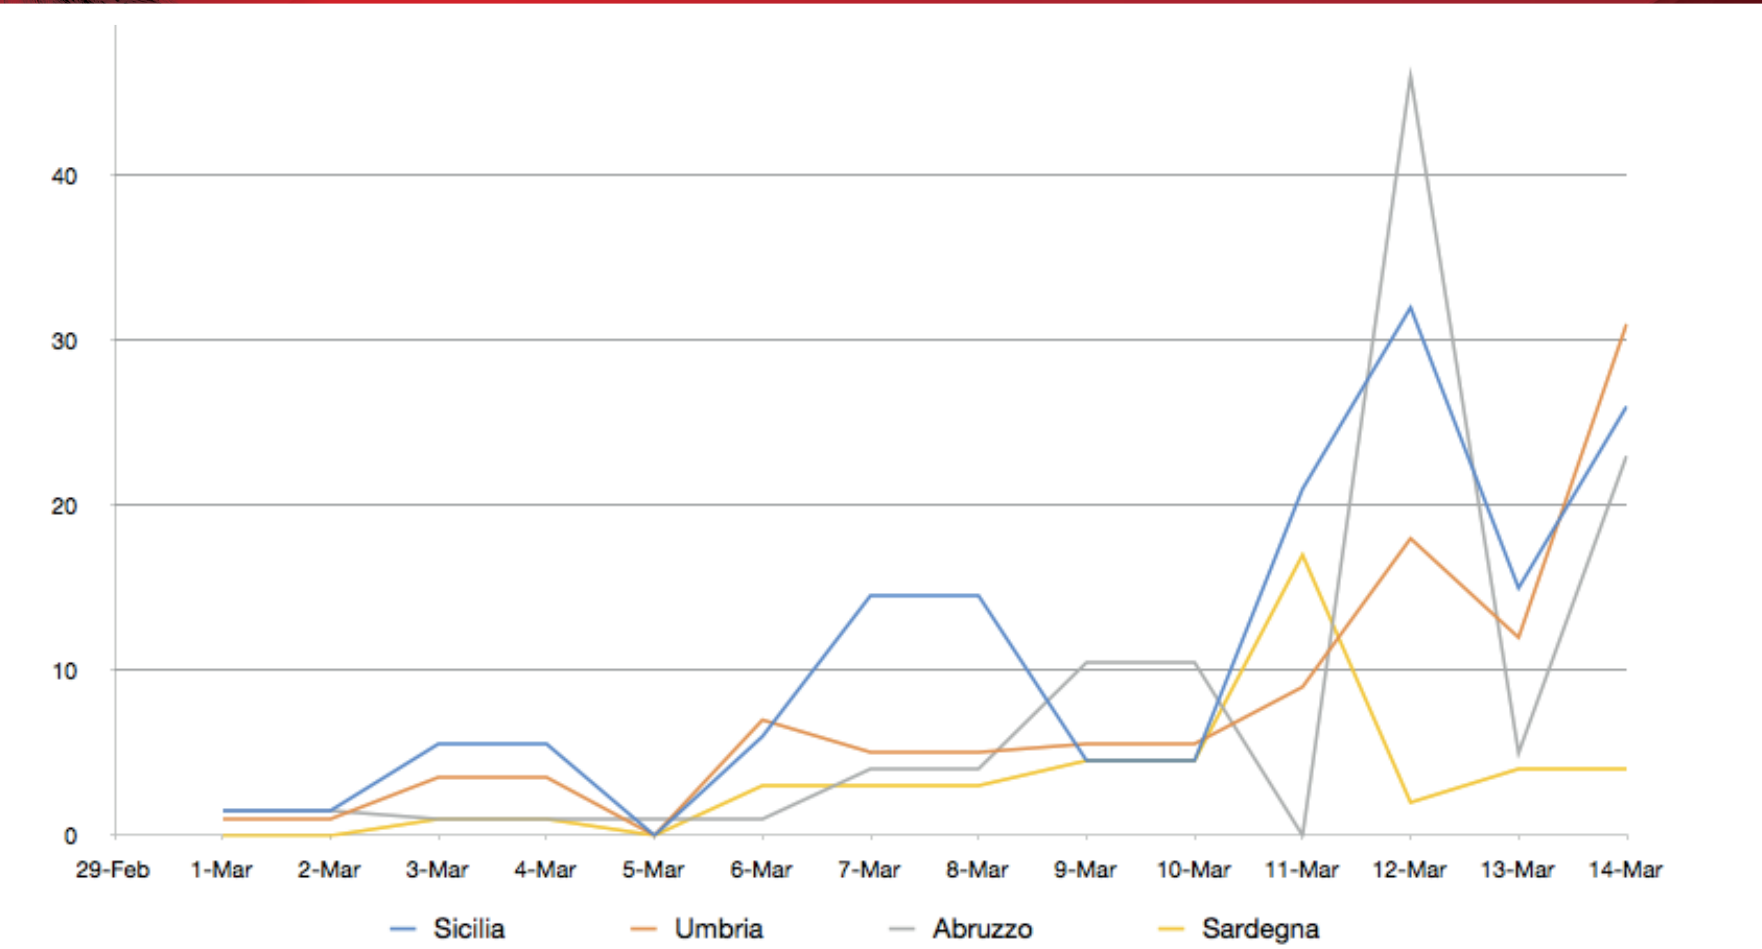

Nuovi contagi Gruppo 4

PIETRO PAOLO ALESSANDRELLO
Consulting, Training and Mentoring

Tel: +39 055 289904
www.alessandrello.org