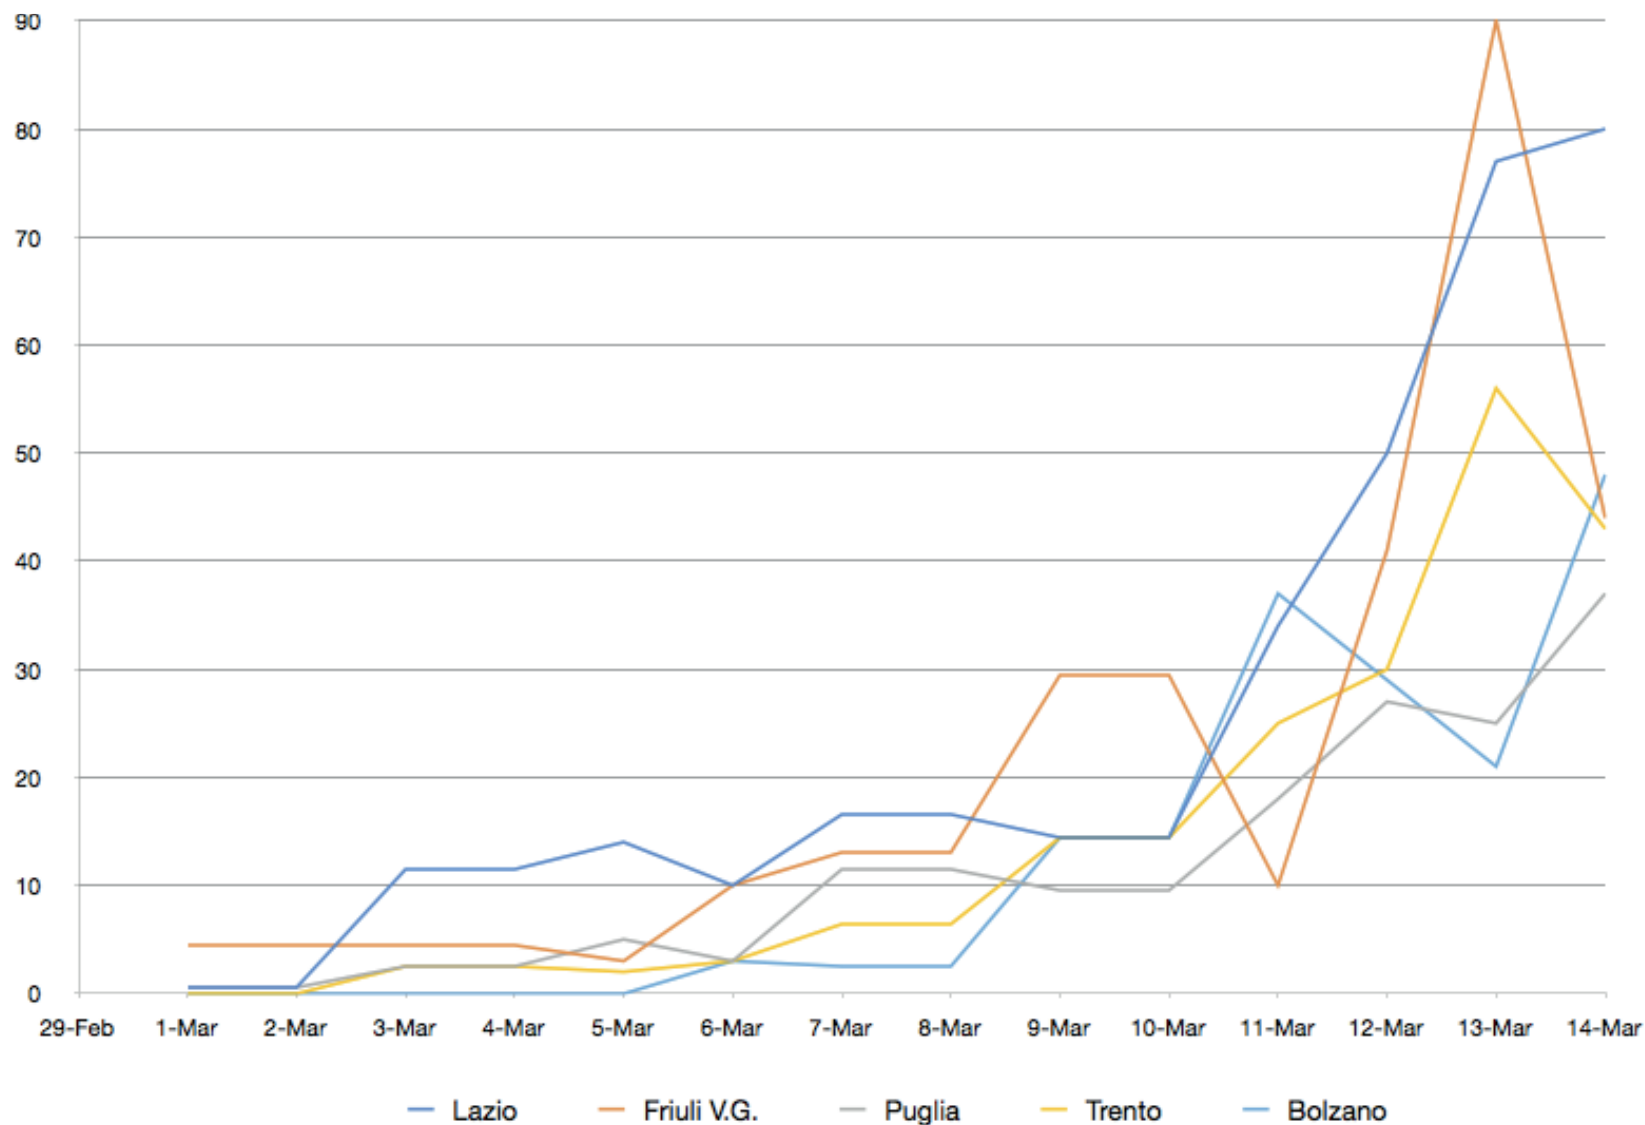

Nuovi contagi Gruppo 3

PIETRO PAOLO ALESSANDRELLO
Consulting, Training and Mentoring

Tel: +39 055 289904
www.alessandrello.org